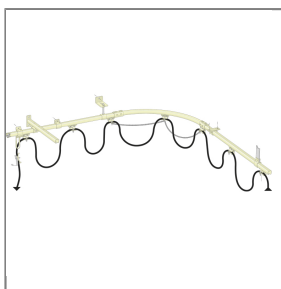

NO. D'ARTICLE: 1075080

RAIL POUR CHARIOT PORTE-FLEXIBLE 90 DEG 30MM

Système de guidage flexibles

Rail profilé coudé 90°

Acier zingué

Profilé 30 mm

Rayon 650 mm

Expédition par transporteur

Caractéristiques techniques

Dimensions	28x30 mm	Length	650 mm
Material	Galvanised steel	Type	Profile 28x30 mm