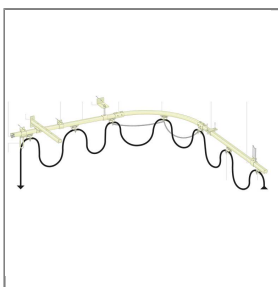

ARTIKEL-NR.: 10700809

LAUFSCHIENENPROFIL 30 MM 6 METER EDELSTAHL

Versand nur per Spedition möglich

Schlauchführungssystem

Versand per Spedition

Technische Daten

Breite	30 mm	Länge	6 m
Material	Edelstahl	Maße	28x30 mm