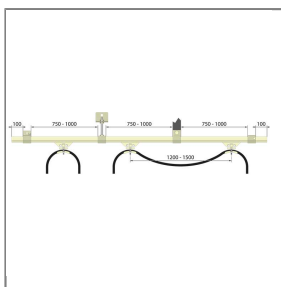

ARTIKEL-NR.: 10700809

LAUFSCHIENENPROFIL 30 MM 6 METER EDELSTAHL

Versand nur per Spedition möglich

Schlauchführungssystem

Versand per Spedition

Technische Daten

Breite	30 mm	Länge	6 m
Material	Edelstahl	Maße	28x30 mm