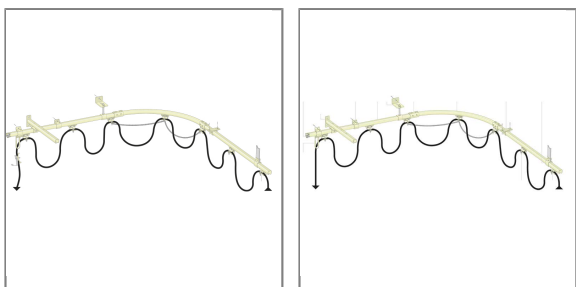

ARTIKEL-NR.: 107008003

LAUFSCHIENENPROFIL 30 MM 3 METER STAHL VERZINKT

Versand nur per Spedition möglich
Schlauchführungssystem

Laufschienenprofil
Stahl verzinkt
Profil 30 mm
Länge 3 Meter (Die Schnittkanten sind nicht verzinkt)

Technische Daten

Breite	30 mm	Länge	3 m
Material	Stahl verzinkt	Maße	28x30 mm