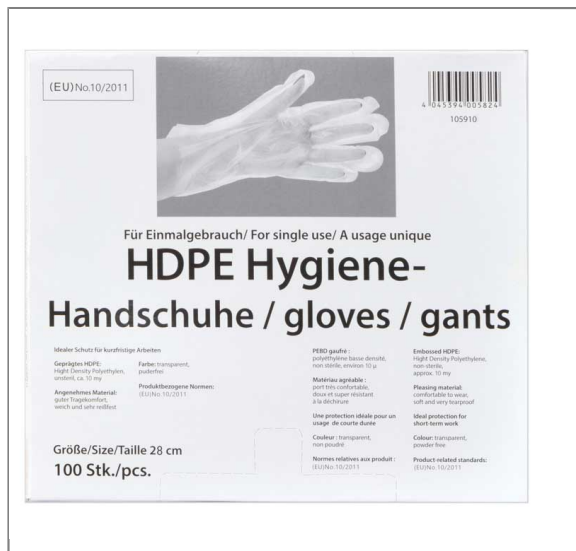

ARTIKEL-NR.: 105901000

EINWEGHANDSCHUHE 10 PACK (1.000 STÜCK)

Preis per Pack/100 Stück

Dieselhandschuhe im Dispenser-Karton

Handschuhe aus geprägter HDPE (High-Density Polyethylen) Folie.
Beständig gegen Öle/Fette, lebensmittelecht.

Transparent.

Gehämmert.

Entnahmeöffnung unten.

100 Stück im Spenderkarton.

Größe 24 x 30 cm

Einsatzbereich:

Ideal, wenn der Handschuh oft gewechselt wird (z.B. Tankstelle,
Obstabteilung im Supermarkt, Bäcker)

Technische Daten

Inhalt

1000 (10x100)

Material

HDPE