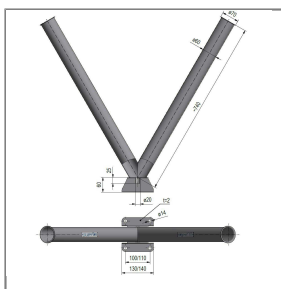

ARTIKEL-NR.: 105660

LANZENKÖCHER 2-FACH EASYWASH365+ BODENANSCHLUSS

Edelstahl

easywash365+ Lanzenköcher

Zur Aufnahme von 2 Lanzen.
Lanzenköcher zur Aufbaumontage
Köcher mit Abflussstutzen 20 mm.
Rohrlänge 2 x 730 mm.
Rohrdurchmesser 60 mm
Material Edelstahl.

Technische Daten

| | | | |
|------------------|-----------|-------|---------------|
| Außendurchmesser | 60 mm | Länge | 730 mm |
| Material | Edelstahl | Serie | easywash365+® |
| Tülle | 28 mm | | |