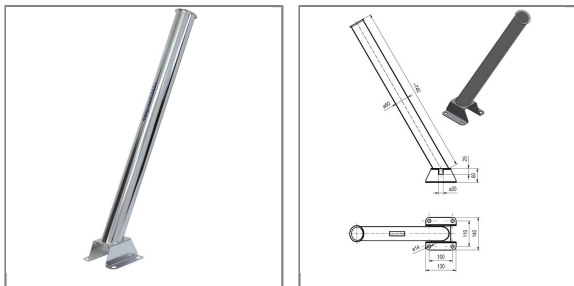

ARTIKEL-NR.: 105640

LANZENKÖCHER EASYWASH365+ AUFBAUMONTAGE

Edelstahl

easywash365+ Lanzenköcher

Lanzenköcher zur Aufbaumontage

Köcher mit Abflussstutzen 20 mm.

Rohrlänge 730 mm.

Rohrdurchmesser 60 mm

Material Edelstahl.

Technische Daten

Außendurchmesser	60 mm	Länge	730 mm
Material	Edelstahl	Serie	easywash365+®
Tülle	20 mm		