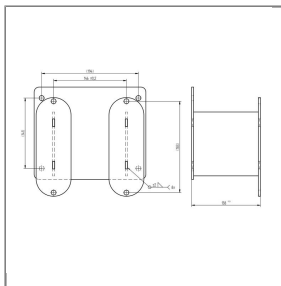

ARTIKEL-NR.: 105000035

KONSOLE SCHLAUCHAUFRÖLLER

Anbaukonsole für Schlauchaufröller.
Material: Edelstahl

Einatzbereich:
Ideal als zum Nachrüsten von Schlauchtrommeln an
Hochdruckreinigern ohne Schlauchtrommel.

Technische Daten

Höhe

138 mm

Material

Edelstahl