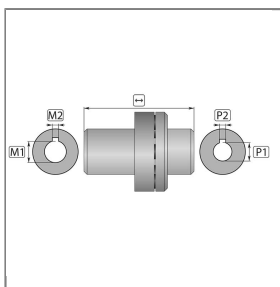

## KUPPLUNG INTERPUMP ZG-202 24X32/38X81

Länge: 114 mm  
Wellendurchmesser Motor M1: 38 mm  
Keilbreite M2: 10 mm  
Wellendurchmesser Pumpe P1: 24 mm  
Keilbreite P2: 8 mm  
Pumpenserie: 47 - 47HT - 47SS - 66 - 66HT - 66SS - E3

### Technische Daten

Hersteller	Interpump	Länge	114 mm
Typ	ZG202		