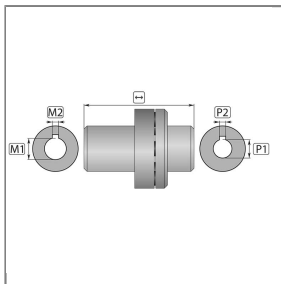

ARTIKEL-NR.: 10001321

KUPPLUNG INTERPUMP ZG-132 24X40/38X81

Länge: 121 mm
Wellendurchmesser Motor M1: 38 mm
Keilbreite M2: 10 mm
Wellendurchmesser Pumpe P1: 24 mm
Keilbreite P2: 8 mm
Pumpenserie: 47 - 47HT - 47SS - 66 - 66HT - 66SS - E3

Technische Daten

Hersteller	Interpump	Länge	121 mm
Typ	ZG132		