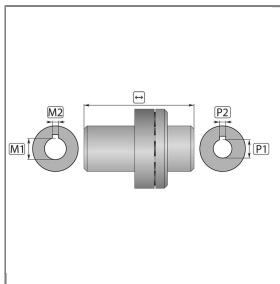

ARTIKEL-NR.: 10000441

KUPPLUNG INTERPUMP ZG-044 24X40/28X60

Länge: 102 mm
Wellendurchmesser Motor M1: 28 mm
Keilbreite M2: 8 mm
Wellendurchmesser Pumpe P1: 24 mm
Keilbreite P2: 8 mm
Pumpenserie: 44 - 60 - 60HT - 63 - 63HTS - 63SS - E2

Länge: 102 mm
Wellendurchmesser Motor M1: 28 mm
Keilbreite M2: 8 mm
Wellendurchmesser Pumpe P1: 24 mm
Keilbreite P2: 8 mm
Pumpenserie: 44 - 60 - 60HT - 63 - 63HTS - 63SS - E2

Technische Daten

| | | | |
|------------|-----------|-------|--------|
| Hersteller | Interpump | Länge | 102 mm |
| Typ | ZG044 | | |