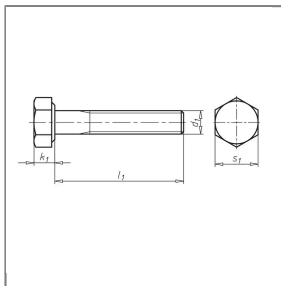

## SECHSKANTSCHRAUBE MIT SCHAFT M8X45 ISO 4014

Edelstahl A2-70, blank

Hinweis

ISO 4014 ersetzt DIN 931 | Es besteht Austauschbarkeit |  
Nennmaße erweitert | Schlüsselweiten bei M10, M12, M14 und  
M22 geändert. Festigkeit A2-70 bis einschließlich Nenngröße M24 |  
Ab Nenngröße M27 Festigkeit A2-50

### Technische Daten

Außendurchmesser	SW13	Durchmesser	M8
Länge	45 mm	Material	Edelstahl A2
Maße	22 mm Gewindelänge	Norm	ISO 4014
Oberfläche	Blank		