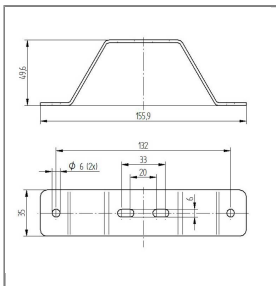

ARTIKEL-NR.: 040003895

HALTEBLECH FÜR ROHRSCHELLE

Technische Daten

Material

Edelstahl