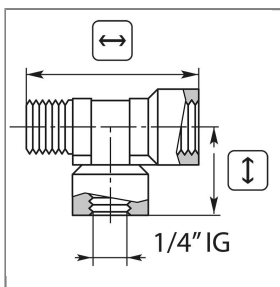

ARTIKEL-NR.: 010005460

T-STÜCK 3/8"AG : 1/4"IG : 3/8"IG MESSING 350 BAR

Länge: 58 mm Höhe: 29 mm

Technische Daten

Anschluss 1	1/4" IG	Anschluss 2	3/8" IG:AG
Druck	350 bar	Höhe	29 mm
Länge	58 mm	Material	Messing
Temperatur	150°C		