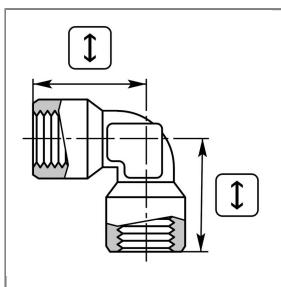

ARTIKEL-NR.: 010005430

WINKEL 3/8"IG : 3/8"IG MESSING 350 BAR / 150 °C

29x29 mm

Technische Daten

Anschluss 1	3/8" IG	Anschluss 2	3/8" IG
Breite	29 mm	Druck	350 bar
Höhe	29 mm	Material	Messing
Temperatur	150°C		