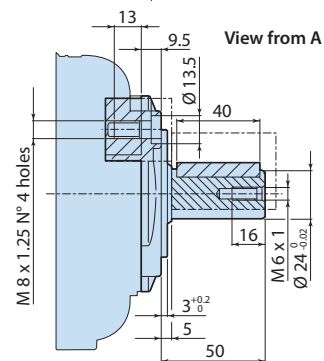

Only for XML 50.15N pump

1948501