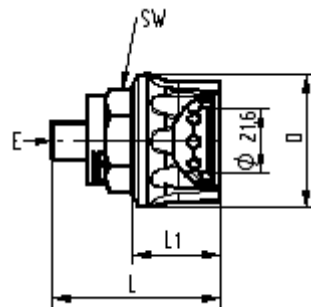

Technische Daten | Specification

Durchfluss | Flow rate 100 l/min | 26,4 US gal/min

Temperatur | Temperature 150 °C | 300 °F

Steckkupplung
Kunststoffhandrad
Coupling
with plastic protection

20 0045 600 , 20 0045 605