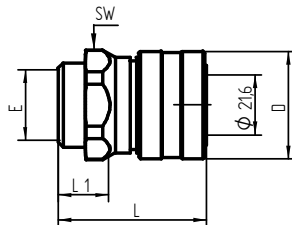

Technische Daten | Specification

Durchfluss | Flow rate 100 l/min | 26,4 US gal/min

Temperatur | Temperature 150 °C | 300 °F

Steckkupplung
Kunststoffhandrad
Coupling
with plastic protection

20 0045 600 , 20 0045 605