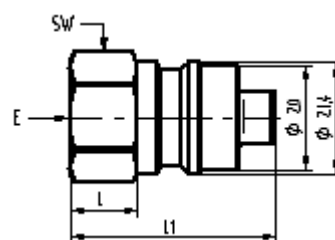

Kupplungsstecker
Coupling plug
04 0005