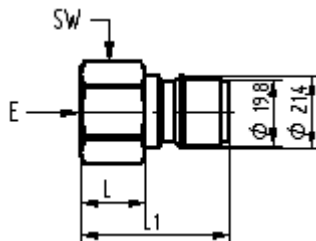

Kupplungsstecker
Coupling plug
04 0005