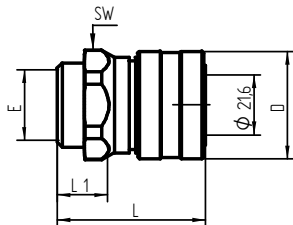

Technische Daten | Specification

Durchfluss | Flow rate 100 l/min | 26,4 US gal/min

Temperatur | Temperature 150 °C | 300 °F

Steckkupplung
Kunststoffhandrad
Coupling
with plastic protection

20 0045 600 , 20 0045 605