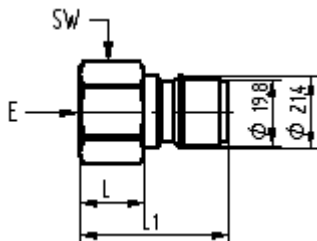

Kupplungsstecker
Coupling plug
04 0005