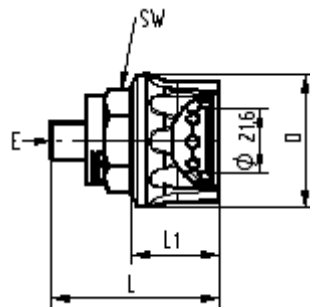

Technische Daten | Specification

Durchfluss | Flow rate 100 l/min | 26,4 US gal/min

Temperatur | Temperature 150 °C | 300 °F

Steckkupplung
Kunststoffhandrad
Coupling
with plastic protection

20 0045 600 , 20 0045 605