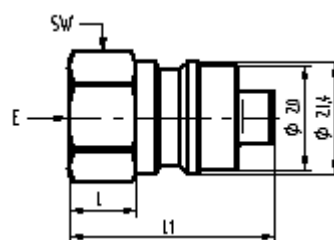

Kupplungsstecker
Coupling plug
04 0005