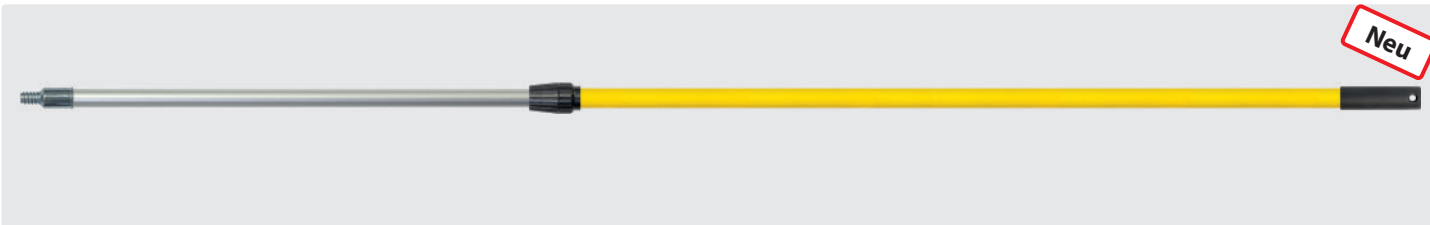

easyclean365+ Teleskopplanzen und Waschbürsten mit Kordelgewinde

The choice of perfection

Teleskopplanzen und easyclean365+ Waschbürsten

Fiberglaslanzen mit Kordelgewinde