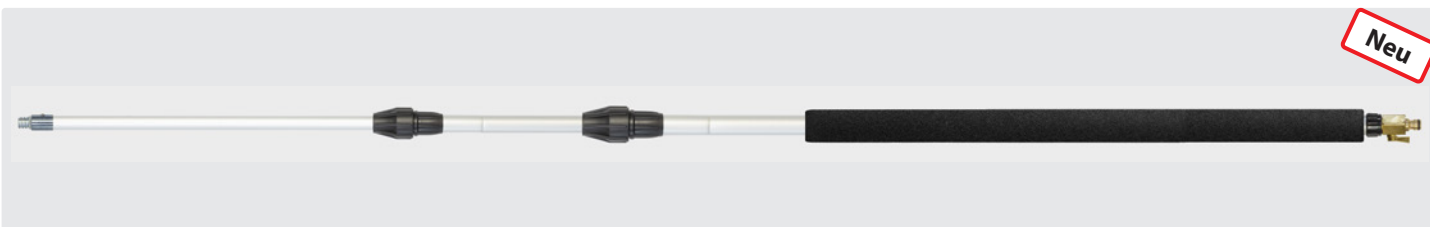

Wasserdurchlass: Kugelhahn zum Auf- und Absperrn aus Messing. Dicke schwarze rutschfeste Griff-Ummantelung für einen guten Grip.

Fiberglaslanze mit PVC-Endkappe:
Einfach am Loch aufhängen.

Hart: Gelbe Borsten in Wellenform

Ausgereifte Feststeller:
Rutschfest drehen und rasterlos ausziehen.

easyclean365+ Teleskopplanzen und Waschbürsten mit Kordelgewinde

The choice of perfection

Teleskopplanzen und easyclean365+ Waschbürsten

Fiberglaslanzen mit Kordelgewinde

Neu

Teleskopplanzen aus Fiberglas mit Kordelgewinde. Ausziehbar ohne Wasserdurchlauf

R+M Nr.	
525 050 10	1.020 - 1.800 mm
525 070 10	1.920 - 3.600 mm

Aluminiumlanzen mit Kordelgewinde

Neu

Teleskoplanze aus Aluminium mit Kordelgewinde. Ergonomischer Stil mit isoliertem Griff und Kugelhahn. Ausziehbar mit Wasserdurchlauf

R+M Nr.		
525 300 10	1.500 - 3.500 mm	Hahnstück Universal

Waschbürsten easyclean365+ mit Kordelgewinde und Wasserauslass