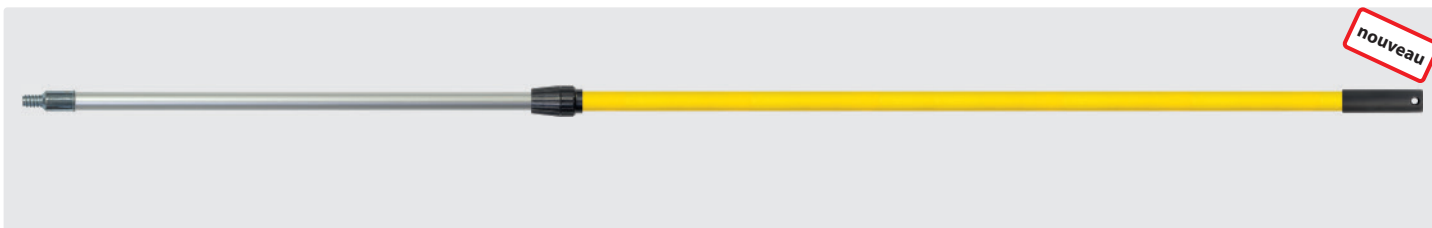

- Lance en aluminium avec passage d'eau extensible de 1,5 à 3,5 mètres. Équipée coupleur mâle et vanne d'arrêt 1/4 de tour en laiton de haute qualité avec manchon noir antidérapant et souple «Soft-Griff» longueur 83 cm. Poids : 1,2 kg
- Lances en fibre de verre, disponibles en 2 dimensions : longueur 1,8 m, poids : 0,7 kg ou 3,6 m, poids : 1,1 kg.
- Têtes avec filetage cordelé très robustes, matériau en alliage de zinc
- Brosses easyclean365+ avec passage d'eau, filetage femelle cordelé, disponibles en 2 versions : avec poils durs ou poils souples de 60 mm
- Dimensions de la brosse 250 x 80 mm

Passage d'eau : Robinet 1/4 de tour en laiton à boisseau sphérique pour l'ouverture et la fermeture de l'eau. Manchon antidérapant épais noir pour une parfaite prise en main.

Lance en fibre de verre équipée d'un embout en PVC : accrochage facile sur un crochet mural.

Lances en fibre de verre avec filetage cordelé

nouveau

Lances télescopiques en fibre de verre avec filetage cordelé. Extensible, sans passage d'eau

R+M Nr.	
525 050 10	1.020 - 1.800 mm
525 070 10	1.920 - 3.600 mm

Lances en aluminium avec filetage cordelé

nouveau

Lance télescopique en aluminium avec filetage cordelé. Modèle ergonomique avec manchon isolant équipé robinet à boisseau sphérique. Extensible, avec passage d'eau