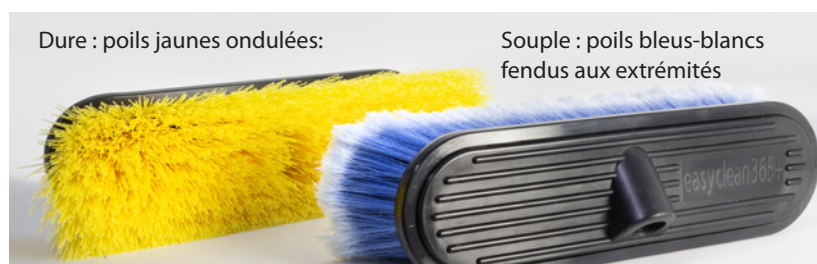

easyclean365+ Lances télescopiques et brosses de lavage

The choice of perfection

Filetage cordelé :
très résistant, matériau en alliage de zinc, quasiment indestructible.

SCAN ME

Lances télescopiques basse pression en aluminium ou fibre de verre avec filetage cordelé assorties de deux variantes de brosses de lavage

- Lance en aluminium avec passage d'eau extensible de 1,5 à 3,5 mètres. Équipée coupleur mâle et vanne d'arrêt 1/4 de tour en laiton de haute qualité avec manchon noir antidérapant et souple «Soft-Griff» longueur 83 cm. Poids : 1,2 kg
- Lances en fibre de verre, disponibles en 2 dimensions : longueur 1,8 m, poids : 0,7 kg ou 3,6 m, poids : 1,1 kg.
- Têtes avec filetage cordelé très robustes, matériau en alliage de zinc
- Brosses easyclean365+ avec passage d'eau, filetage femelle cordelé, disponibles en 2 versions : avec poils durs ou poils souples de 60 mm
- Dimensions de la brosse 250 x 80 mm

Passage d'eau : Robinet 1/4 de tour en laiton à boisseau sphérique pour l'ouverture et la fermeture de l'eau. Manchon antidérapant épais noir pour une parfaite prise en main.

Lance en fibre de verre équipée d'un embout en PVC : accrochage facile sur un crochet mural.

Dure : poils jaunes ondulés:

Souple : poils bleus-blancs fendus aux extrémités

Logo : Les nouveaux supports de brosses sont marqués du logo easyclean365+. Les brosses de lavage se distinguent par leurs poils ondulés en PVC de haute qualité. La version bleue souple se caractérise par des poils particulièrement fins, fendus de multiple fois aux extrémités permettant l'absorption d'une grande capacité d'eau, emmagasinée dans les interstices laissés par les nombreuses fibres: