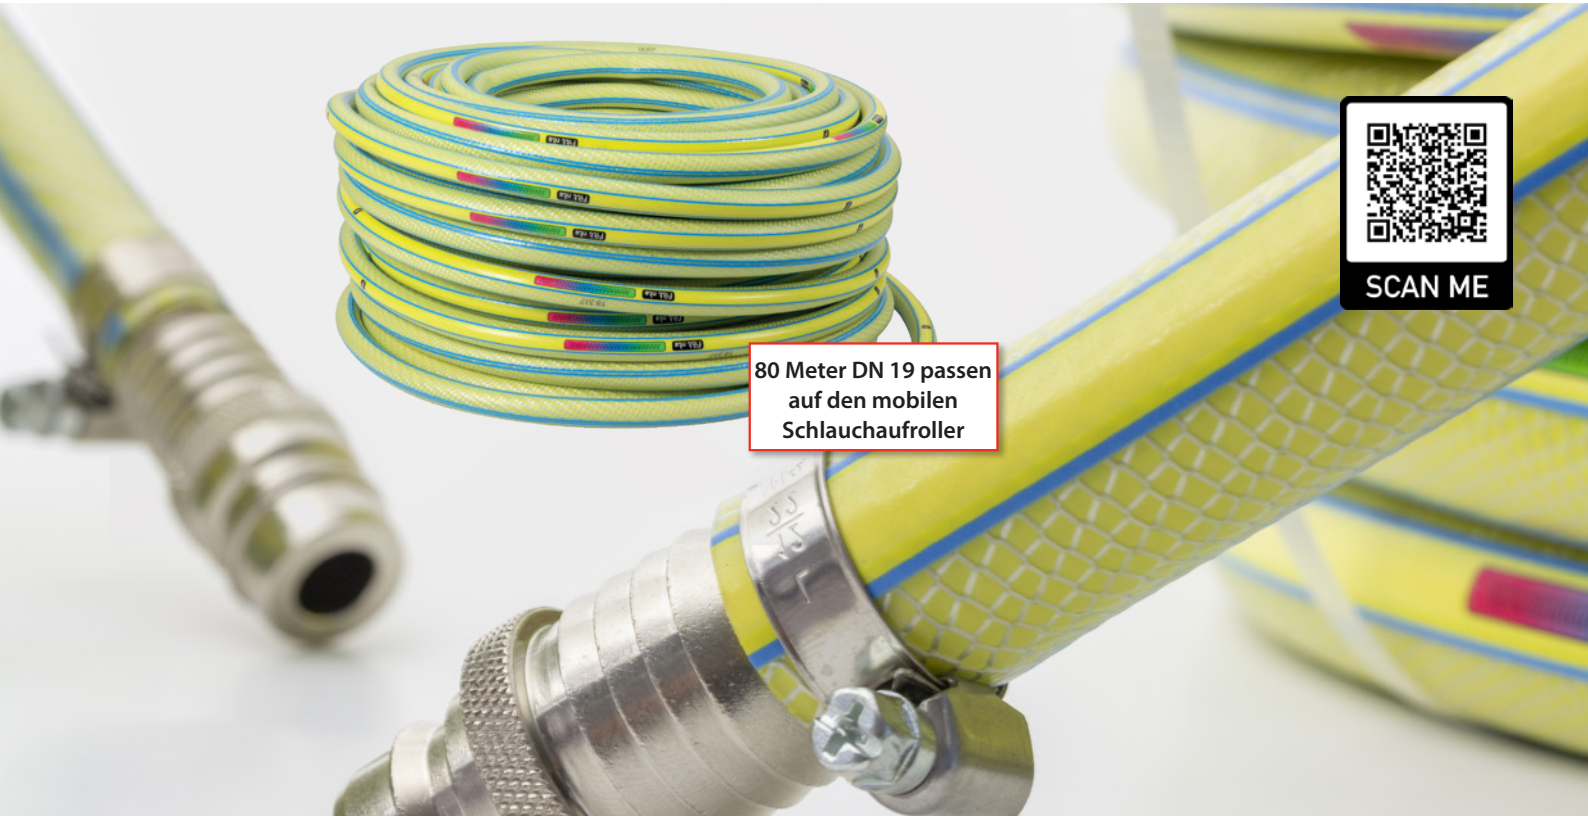

# Kunststoffschlauch NTS yellow aus Weich-PVC

The choice of perfection

80 Meter DN 19 passen  
auf den mobilen  
Schlauchaufroller

## Profi-Niederdruck-Wasserschlauch für den Niederdruckanschluss

- Hohe Flexibilität und Leichtgängigkeit
- Weich und handlich in mattem Finish mit leuchtend gelber Kennzeichnung
- 6-lagiger Aufbau mit gelber Innenlage, schwarzer Antialgen-Schutzschicht, gelber Zwischenschicht, NTS-Gewebeverstärkung, transparentem Außenmantel und SKY TECH-Beschichtung mit speziellem UV-Schutz gegen Schlauchalterung
- Schlauchoberfläche mit mattem Finish
- Phthalate frei (< 0,1% Gewicht/Gewicht)
- REACH-konform (ohne SVHC)
- Ohne PAK (polyzyklische aromatische Kohlenwasserstoffe)

### Kunststoffschläuche Gelb

NTS yellow. Weicher und handlicher Gartenschlauch in Gelb. AUFBAU: 6-lagig mit gelber Innenlage, schwarzer Antialgen-Schutzschicht, gelber Zwischenschicht, NTS-Gewebeverstärkung, transparentem Außenmantel und SKY TECH-Beschichtung mit speziellem UV-Schutz gegen Schlauchalterung, die der Schlauchoberfläche ein mattes Finish verleiht. -20°C/+60°C

### Sky-Tech

**Beschichtung:**  
Anti Abrasion.

**Schutzschicht:**  
Anti Algen.

**Gewebe für hohe Flexibilität:**  
Kein Verdrehen oder Verknotten mehr.

**Symbole** DN Nennweite ⊙ Innendurchmesser ⊘ Durchmesser P Druck BP Berstdruck ⊖ Gewicht °C Temperatur