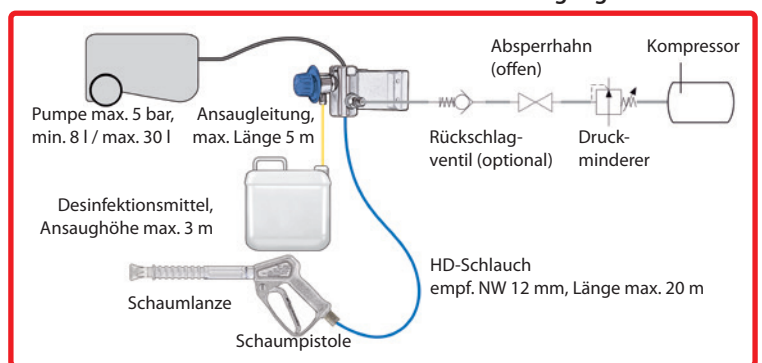

Carwash Niederdruck-Schaumlanze

The choice of perfection

**CARWASH
Schaumerlebnis!**

Die Carwash Niederdruck-Schaumlanze

- Professionelle Niederdruck-Schaumpistole mit der patentierten LTF Technik
- Lieferbar in Standard und Weep-Ausführung
- Eingang: 1/2" drehbar
- Max. 120 bar / 80 l/min. / 150 °C
- Die Pistole mit 330 mm langer Isolierung passt, Dank ihrer Länge, perfekt in die gängigen Lanzenhalterungen
- Gute Schaumresultate und leichte Anwendung

Inklusive: ND-Düse 9040

Beispielanwendung
Carwash Niederdruck-Schaumlanze:
4 bar Wasserdruck bei 3 bar Druckluft
Zugabe und 3 % Chemie über Dosierpumpe

LTF

LTF-Technik:
Low Trigger Force
90 % geringere
Haltekraft und 40 %
geringere Abzugskraft
gegenüber marktüblichen
Pistolen.

Feststellbar:
Der Hebel
kann fixiert
werden.

Eingang: 1/2" drehbar

Professionelle Niederdruck Schaumlanze mit patentierter LTF Technik. Pistole ST-2620 mit 300 mm isolierter Lanze und Düsenschutz ST-10 mit Niederdruck-Düse 9040. Max. 125 bar / 80 l/min / 150 °C