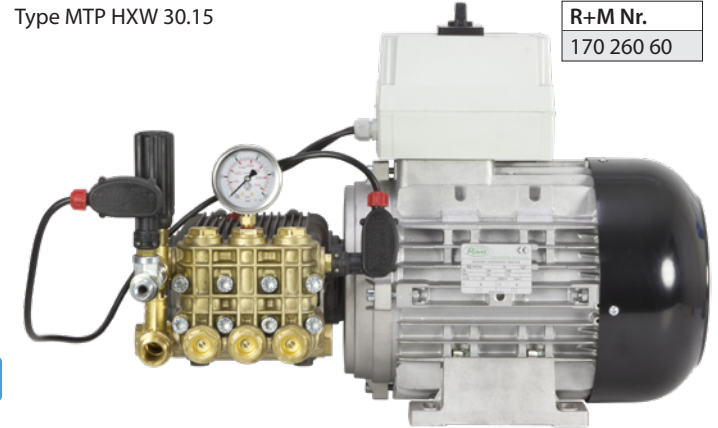

tiques de haute qualité. La manette permet de sélectionner l'une des deux aspirations de produit connectées au module.

Selon l'équipement du module, l'adjonction de produit est possible à partir d'une pression de 4 bar min. et jusqu'à 350 bar max.

Dans la position de rinçage le module accepte un débit jusqu'à 60 l/min avec des pertes de charges réduites.

Pistolet professionnel

ST-2600 : pistolet professionnel intégrant la technologie brevetée LTF équipé d'un coupleur rapide. Max. 310 bar / 45 l/min / 150 °C

R+M Nr.
202 600 545

LTF

Groupe moteur-pompe Annovi Reverberi

Type MTP HXW 30.15

R+M Nr.
170 260 60

Double lance easyfarm365+

Coupleur KW. Double-lance surmoulée 300 mm en acier inoxydable, robinet latéral ST-54 et porte-buses ST-10, livrée avec buse basse-pression. Max. 310 bar / 150 °C