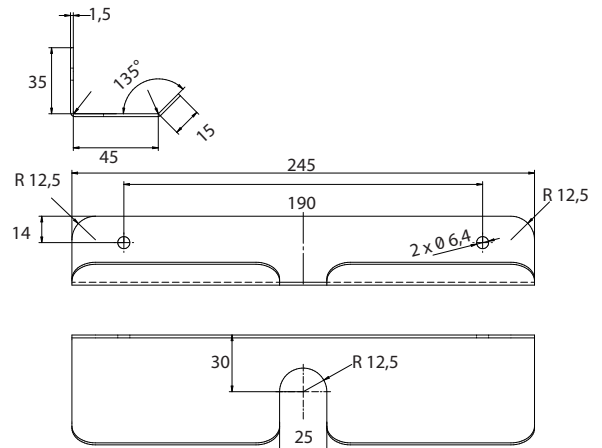

easywash365+

Halterung für Unterbodenlanze

The choice of perfection

Ausführung
komplett Edelstahl

easywash365+

Die praktische easywash365+ Halterung für Unterbodenlanzen in SB-Waschanlagen

- Die massive Halterung zur Aufbewahrung von Unterbodenlanzen
- Hochwertige Verarbeitung aus 1,5 mm starkem Edelstahlblech
- Vorgebohrte Befestigungslöcher im Abstand von 19 cm

R+M Nr.	Gewicht
040 000 321	260 g

Version: 18.11.20