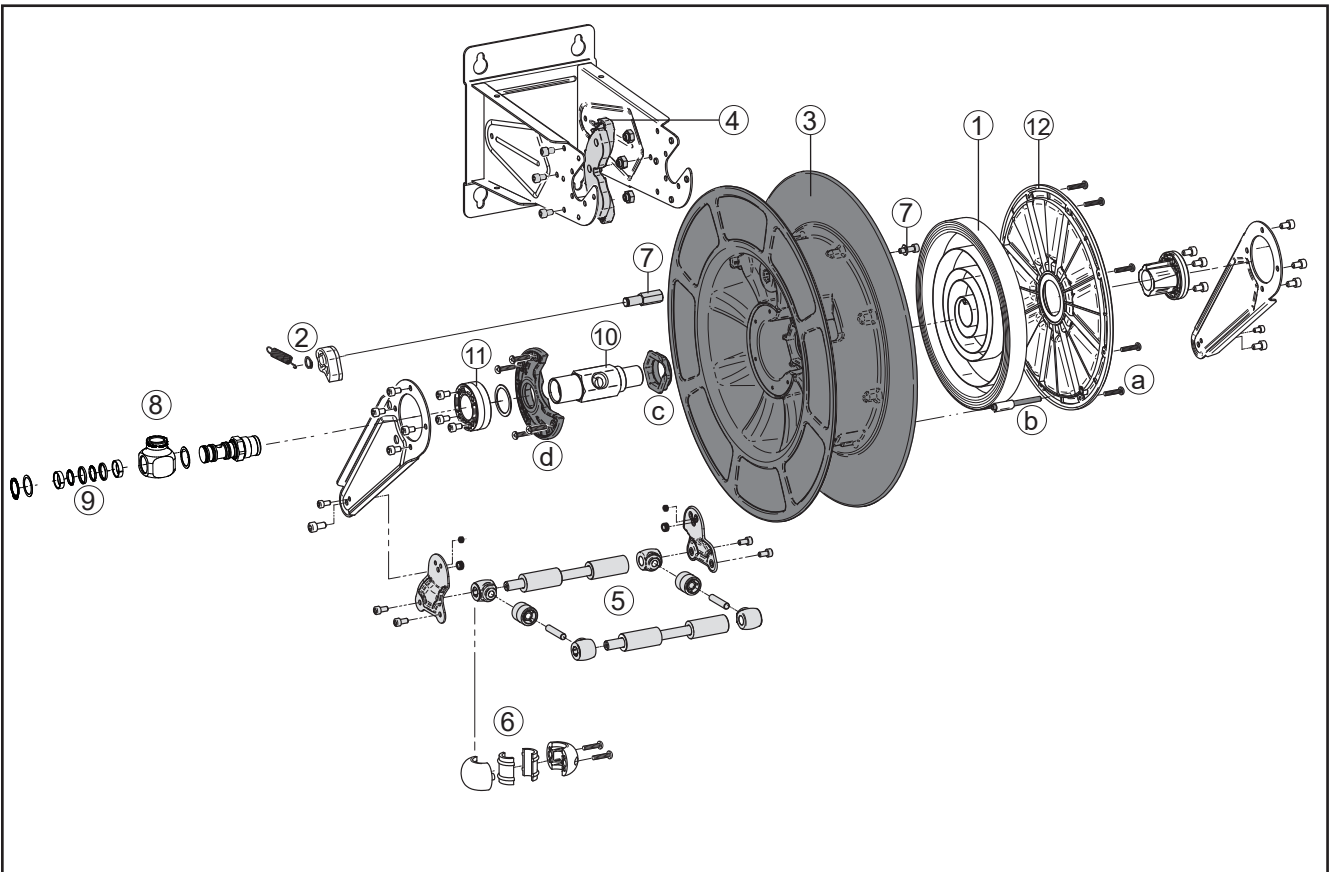

Spare Parts

Automatic high pressure hose reel stainless steel / ABS

Item-No. 76443436

Pos.	Item No.	Description
1	763 000 62	Hosereel Spring
2	763 083 06	Detent
3	763087032	Drum-Kit black (incl. a,b,c,d)
4	763 083 07	Rack Kit, incl. screws and nuts
5	763 085 04	Rollers holder kit
6	763 081 04	Schlauchstopper
7	763 087 04	Pin
8	200 322 523	Angle swivel joint
9	200 322 490	Angle swivel joint repair kit
10	763 012 84	Central Pin
11	763 083 05	Rack Side Bush
12	763 002 48	Cover