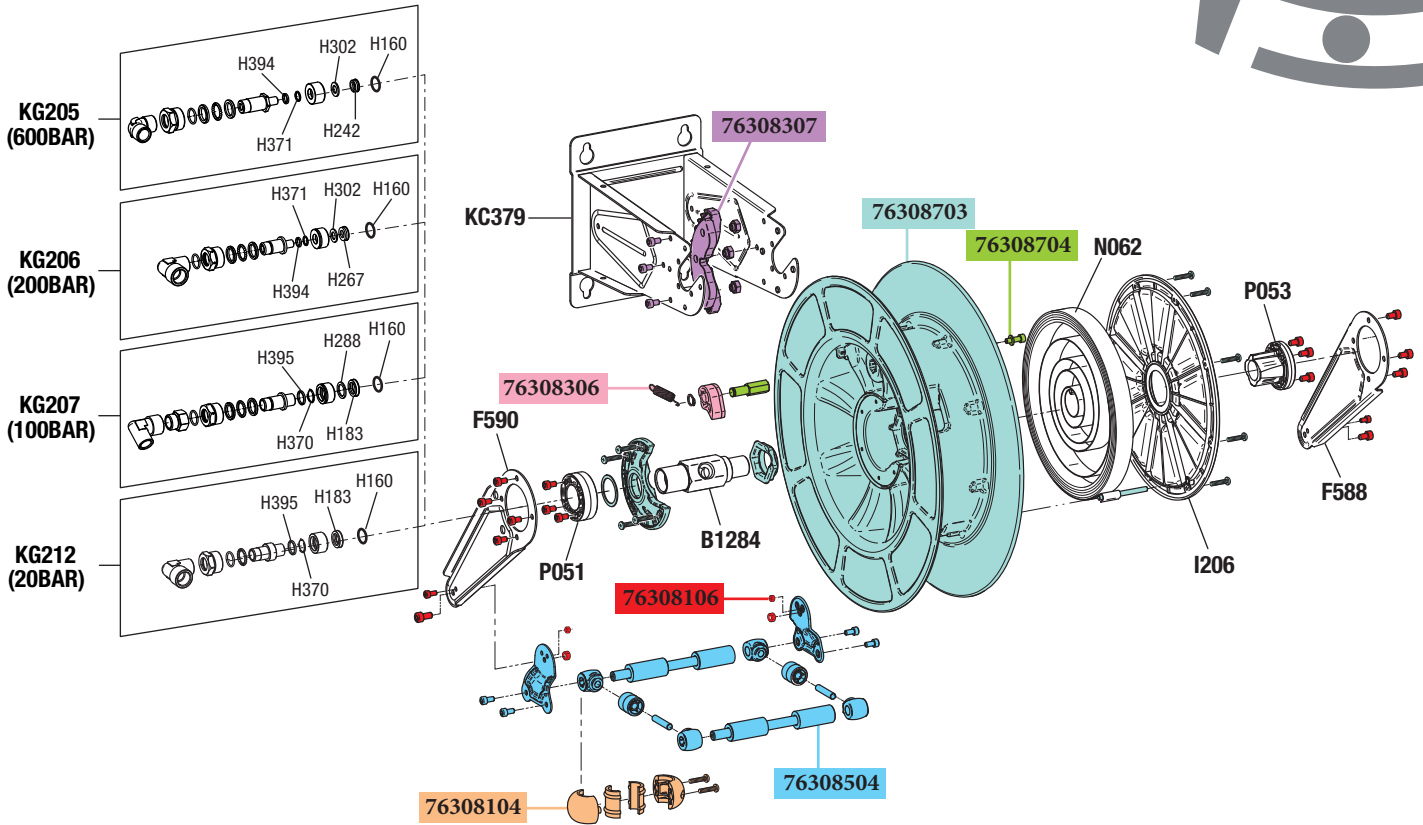

Art. 4432/10 Mod. 4432-20 bar
Art. 4432/50 Mod. 4432-600 bar

Art. 4434/20 Mod. 4434-100 bar
Art. 4434/30 Mod. 4434-200 bar

5. 4430 industriale acciaio con tamburo in ABS - 5. 4430 industrial stainless steel with ABS drum

SPARE PARTS GUIDE

KIT RICAMBI

OGNI KIT SOTTO RIPORTATO COMPRENDE I RICAMBI EVIDENZIATI CON LO STESSO COLORE E LE RELATIVE GUARNIZIONI. QUESTI RICAMBI NON SONO FORNIBILI SEPARATAMENTE TRanne QUELLI CODIFICATI.

SPARE PARTS KITS

EACH KIT SHOWN WITH THE SAME COLOUR INCLUDES ALSO THE GASKETS. THE SPARE PARTS COMPOSING THE KIT CAN'T BE SUPPLIED SEPARATELY EXCEPT THOSE SHOWN WITH A PROPER CODE.

R+M CODICE R+M CODE	DESCRIZIONE DESCRIPTION	Q.TÀ Q.TY
76308104	TAMPONE FERMATUBO HOSE STOP	1
76308106	SET VITI AVVOLGITUBO HOSEREEL SCREWS KIT	1
76308306	DENTE DI ARRESTO DETENT	1
76308306	KIT CREMAGLIERA RACK KIT	1
76308504	KIT PORTA RULLI AVVOLGITUBO ROLLERS HOLDING KIT FOR HOSEREEL	1
76308703	KIT TAMBURNO IN ABS ABS DRUM KIT	1
76308704	PERNO PORTACRICCO PIN	1

ELENCO RICAMBI FORNIBILI SINGOLARMENTE

LIST OF SPARE PARTS WHICH CAN BE SUPPLIED SEPARATELY

CODICE CODE	DESCRIZIONE DESCRIPTION	Q.TÀ Q.TY
B1284	PERNO CENTRALE CENTRAL PIN	1
F588	BRACCIO ORIENTABILE ADJUSTABLE ARM	1
F590	BRACCIO ORIENTABILE ADJUSTABLE ARM	1
I206	CARTER COVER	1
KC379	STAFFA BRACKET	1
KG205	SNODO AVVOLGITUBO HOSEREEL JOINT	1
KG206	SNODO AVVOLGITUBO HOSEREEL JOINT	1
KG207	SNODO AVVOLGITUBO HOSEREEL JOINT	1
KG212	SNODO AVVOLGITUBO HOSEREEL JOINT	1
N062	MOLLA PER AVVOLGITUBO HOSEREEL SPRING	1
P051	BOCCOLA LATO CREMAGLIERA RACK SIDE BUSH	1
P053	BOCCOLA LATO MOLLA SPRING SIDE BUSH	1