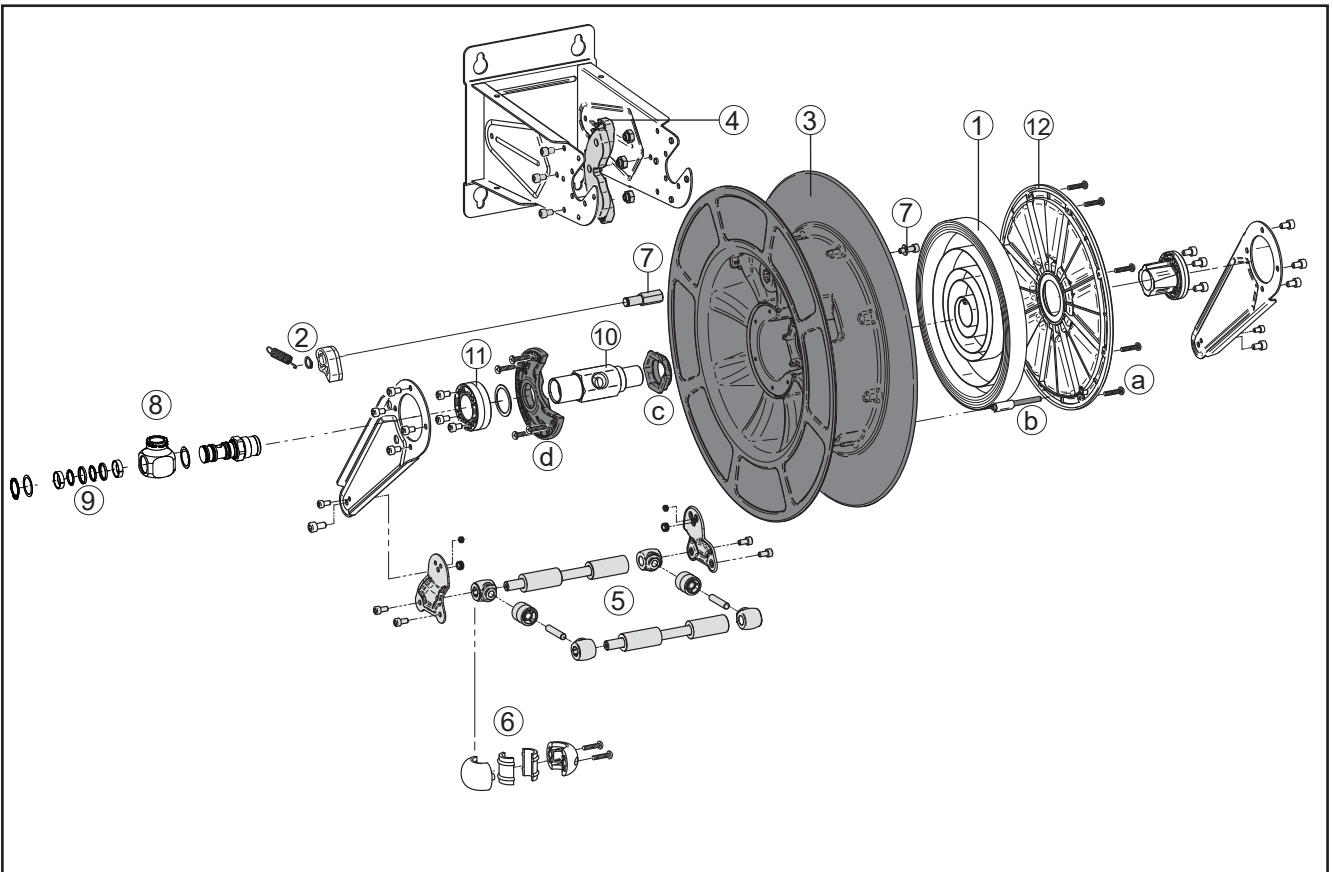

Pièces détachées

Enrouleur automatique haute pression en acier inoxydable / ABS

N° d'article 76443431

Pos.	N° d'article	Description
1	763 000 62	Ressort de rappel
2	763 083 06	Cliquet
3	763 087 031	Kit tambour gris (inclus a,b,c,d)
4	763 083 07	Kit support y compris vis et écrous
5	763 085 04	Kit porte-rouleaux
6	763 081 04	Arrêteur de flexible
7	763 087 04	Goupille
8	200 322 523	Raccord tournant 90°
9	200 322 490	Kit Réparation Raccord tournant 90°
10	763 012 84	Axe de maintien
11	763 083 05	Douille latérale de la crémaillère
12	763 002 48	Couverture