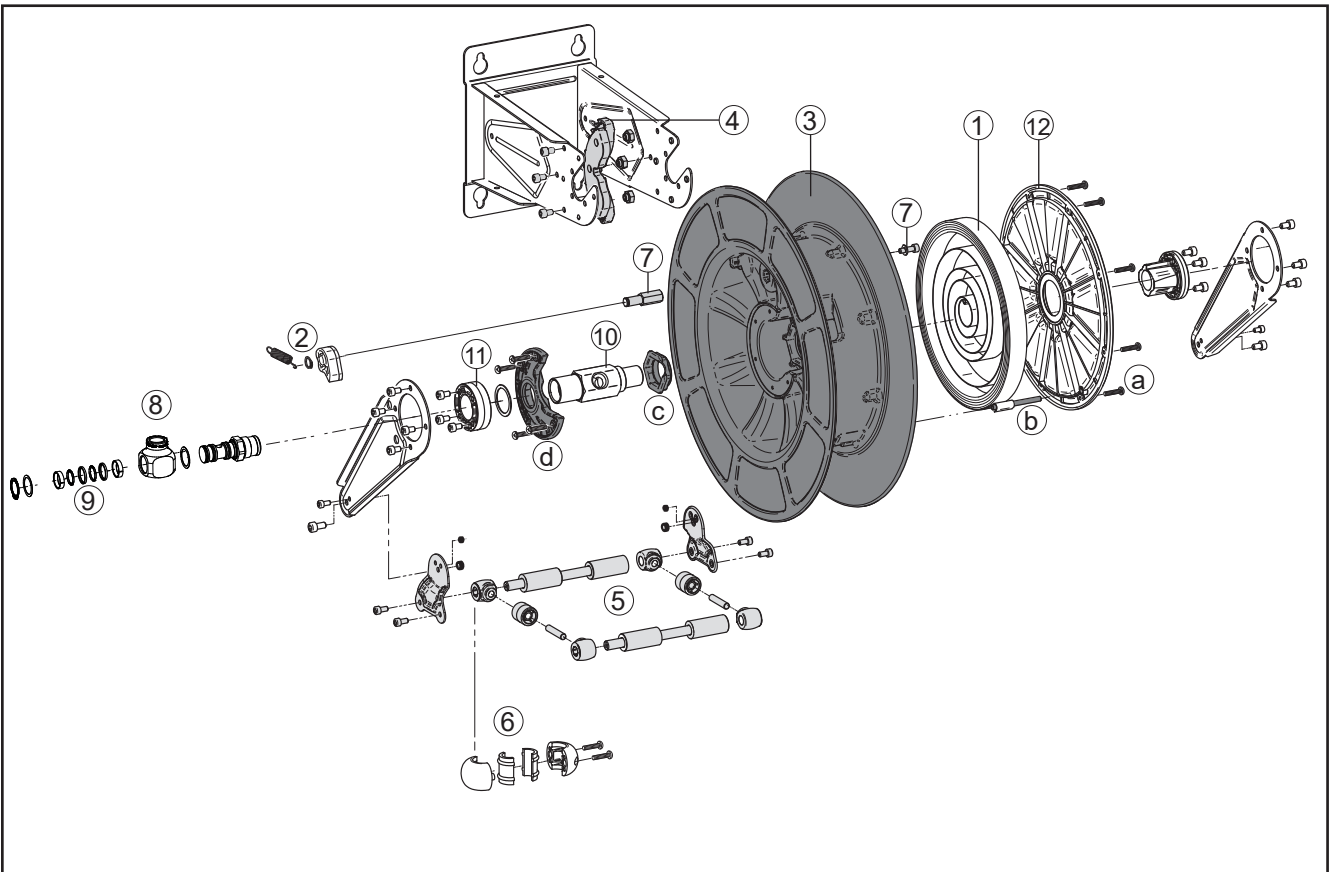

Spare Parts

Automatic high pressure hose reel stainless steel / ABS

Item-No. 76443431

Pos.	Item No.	Description
1	763 000 62	Hosereel Spring
2	763 083 06	Detent
3	763 087 03	Drum-Kit grey (incl. a,b,c,d)
4	763 083 07	Rack Kit, incl. screws and nuts
5	763 085 04	Rollers holder kit
6	763 081 04	Schlauchstopper
7	763 087 04	Pin
8	200 322 523	Angle swivel joint
9	200 322 490	Angle swivel joint repair kit
10	763 012 84	Central Pin
11	763 083 05	Rack Side Bush
12	763 002 48	Cover