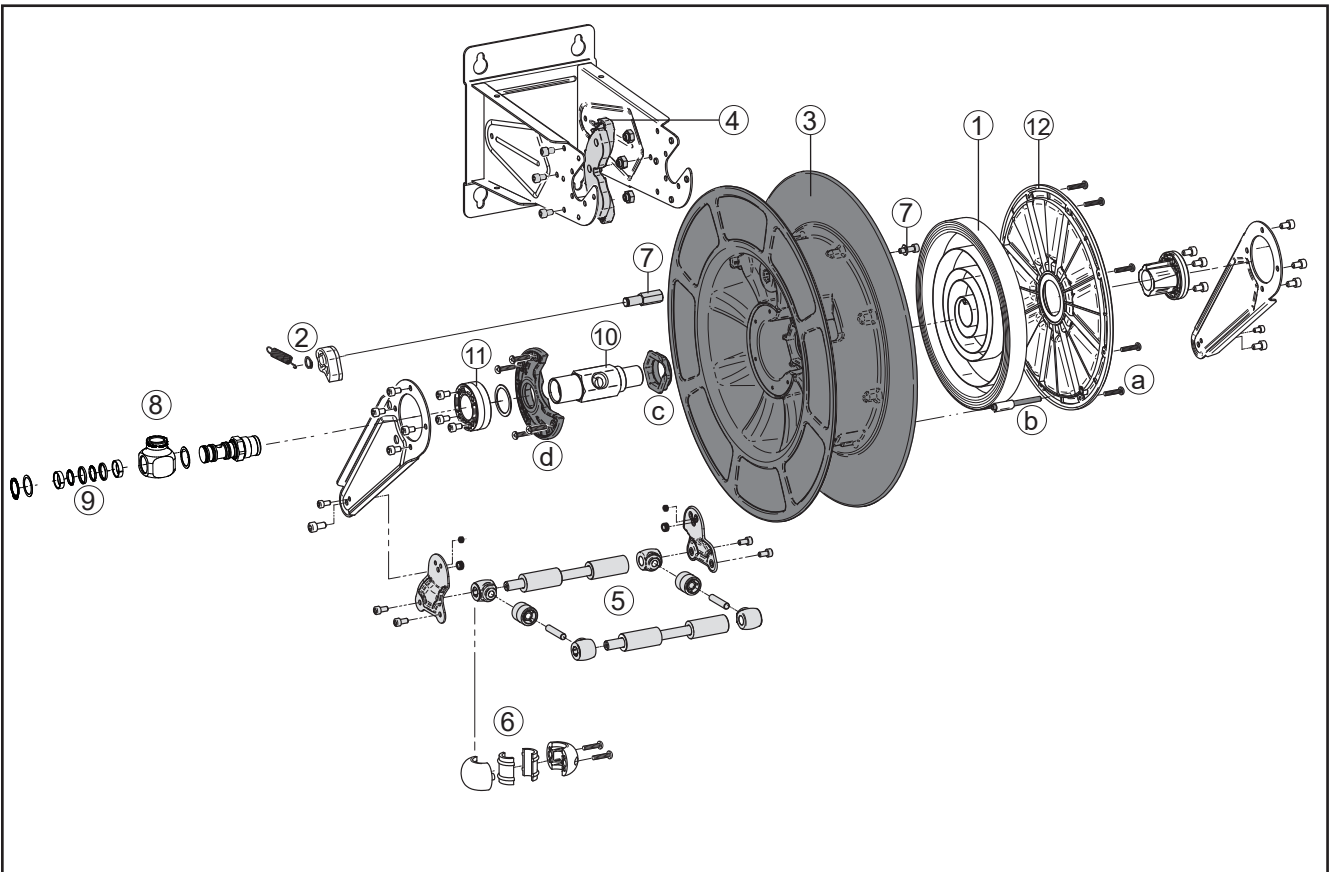

Pièces détachées

Enrouleur automatique haute pression en acier inoxydable / ABS

N° d'article 76443430

Pos.	N° d'article	Description
1	763 000 62	Ressort de rappel
2	763 083 06	Cliquet
3	763 087 031	Kit tambour jaune (inclus a,b,c,d)
4	763 083 07	Kit support y compris vis et écrous
5	763 085 04	Kit porte-rouleaux
6	763 081 04	Arrêteur de flexible
7	763 087 04	Goupille
8	200 322 523	Raccord tournant 90°
9	200 322 490	Kit Réparation Raccord tournant 90°
10	763 012 84	Axe de maintien
11	763 083 05	Douille latérale de la crémaillère
12	763 002 48	Couverture