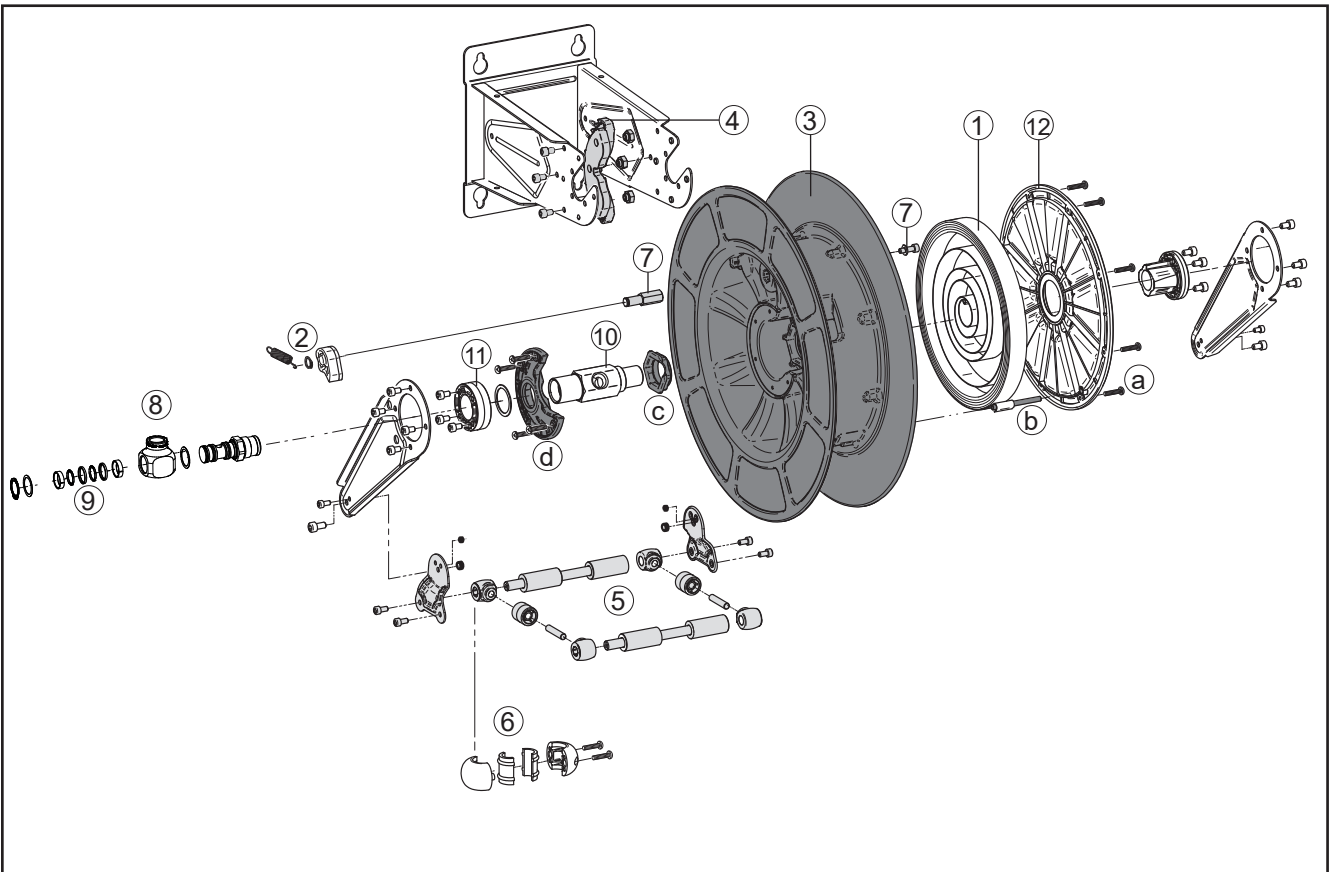

Spare Parts

Automatic high pressure hose reel stainless steel / ABS

Item-No. 76443430

Pos.	Item No.	Description
1	763 000 62	Hosereel Spring
2	763 083 06	Detent
3	763 087 031	Drum-Kit yellow (incl. a,b,c,d)
4	763 083 07	Rack Kit, incl. screws and nuts
5	763 085 04	Rollers holder kit
6	763 081 04	Schlauchstopper
7	763 087 04	Pin
8	200 322 523	Angle swivel joint
9	200 322 490	Angle swivel joint repair kit
10	763 012 84	Central Pin
11	763 083 05	Rack Side Bush
12	763 002 48	Cover