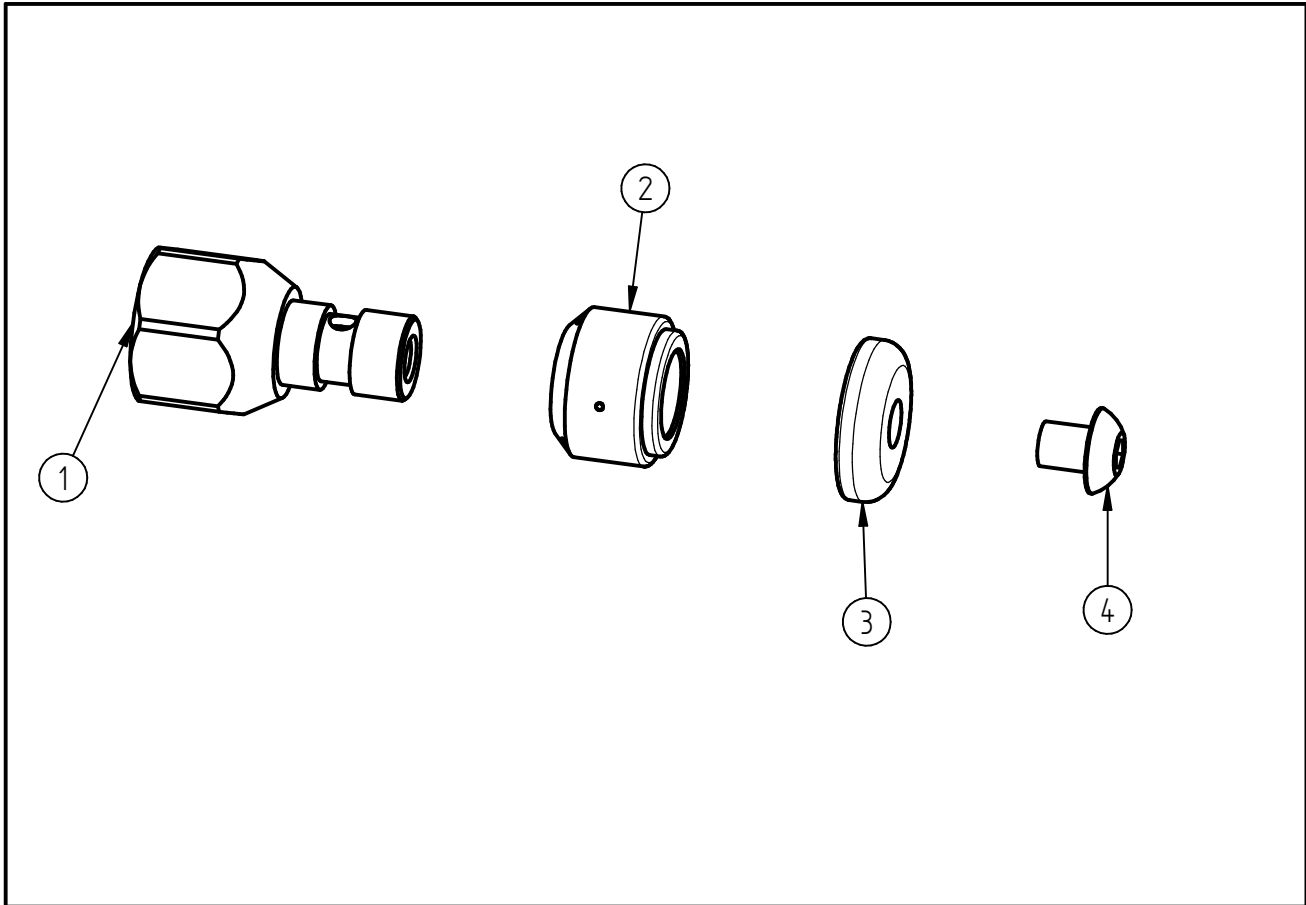

Ersatzteilzeichnung  
 RR- Düse ST-49.1 rotierend  
 Artikel-Nr. 65161

Pos.	Artikelnummer	Benennung
1	040000812	Grundkörper G1/4 ST-49.1
2	010000336	Hülse ST-49.1 090 3x0,8 2x0,8
3	040000790	Haltescheibe ST-49.1
4	040000781	FI-Schraube M5x6 Precote A2

Repair-Kits

Pos.	Artikelnummer	Benennung	Pos.	Artikelnummer	Benennung
.					