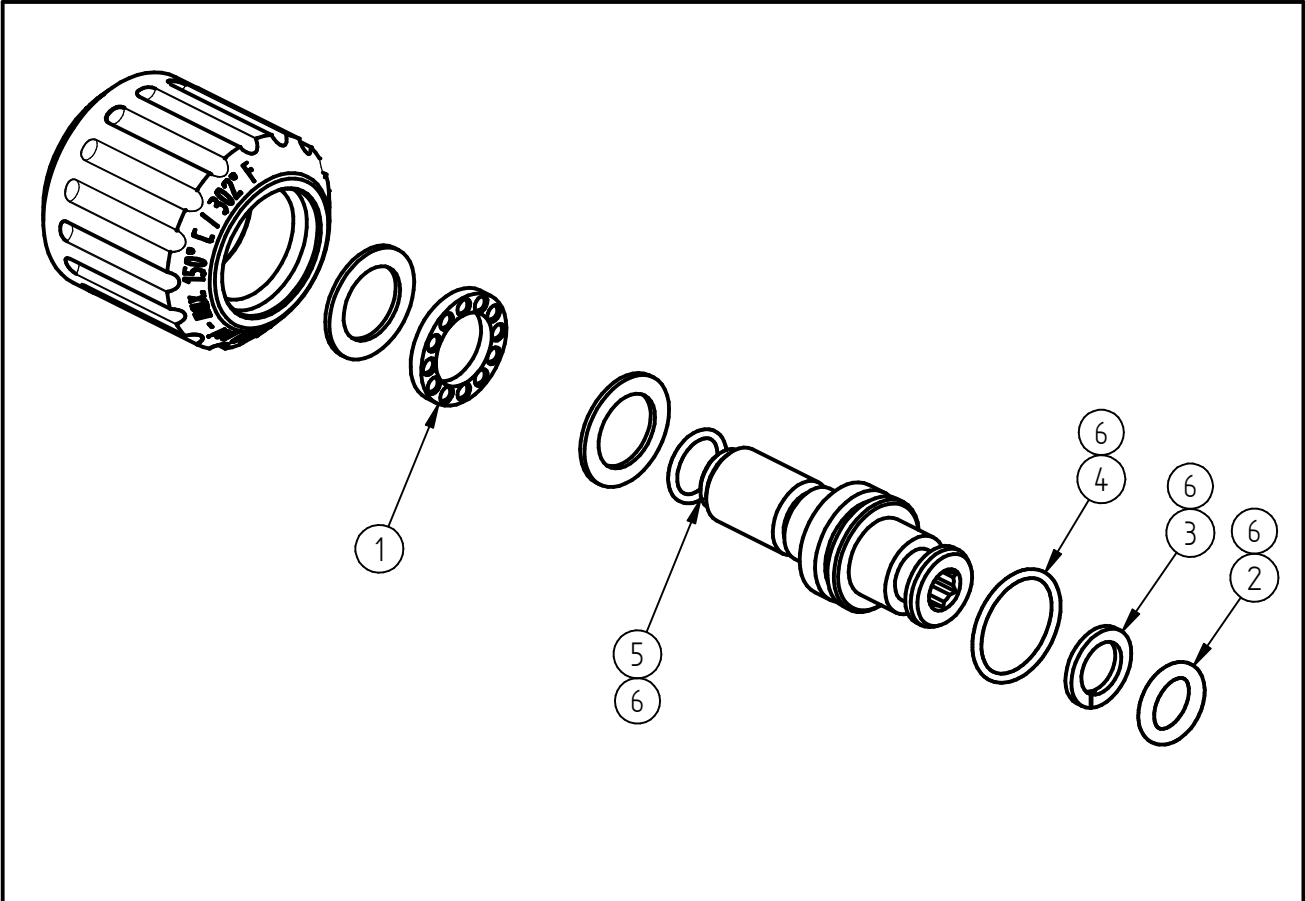

Spare Parts

Quick hand screw swivel coupling ST-44

Item-No. 56850

Pos.	Item-No.	Description
1	200044491	Ball bearing ST-44
2	050000651	O-ring 9,19x2,62
3	050001511	Back-up ring G9,91X14,27X1,35
4	050000560	O-ring 17x1,5 NBR 70 Shore
5	050001520	O-ring 10x1,5
6	5680011	Seal kit