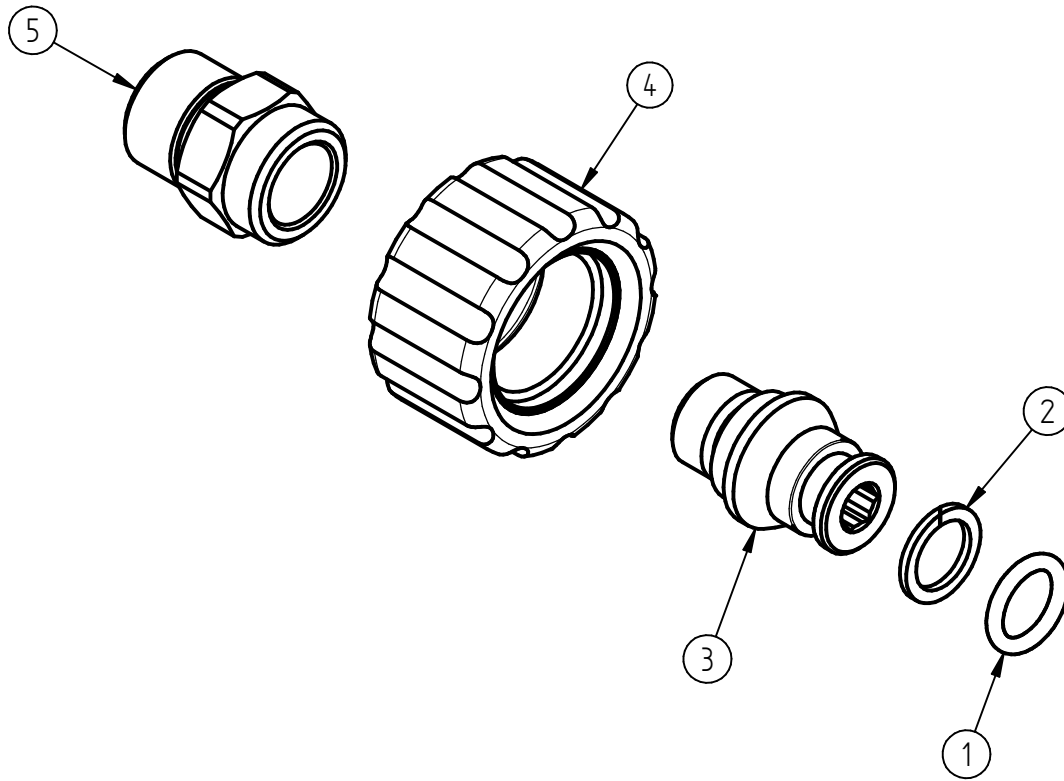

Spare Parts

Quick hand screw coupling ST-40

Item-No. 56169

Pos.	Item-No.	Description
1	050000120	O-ring 10x2,2
2	050001440	Back-up ring G10,2x13,9x1,2
3	040000640	Connection part G1/4 male ST-43
4	200042500	Coupling nut
5	040002240	Connection part G3/8 m - G1/4 f