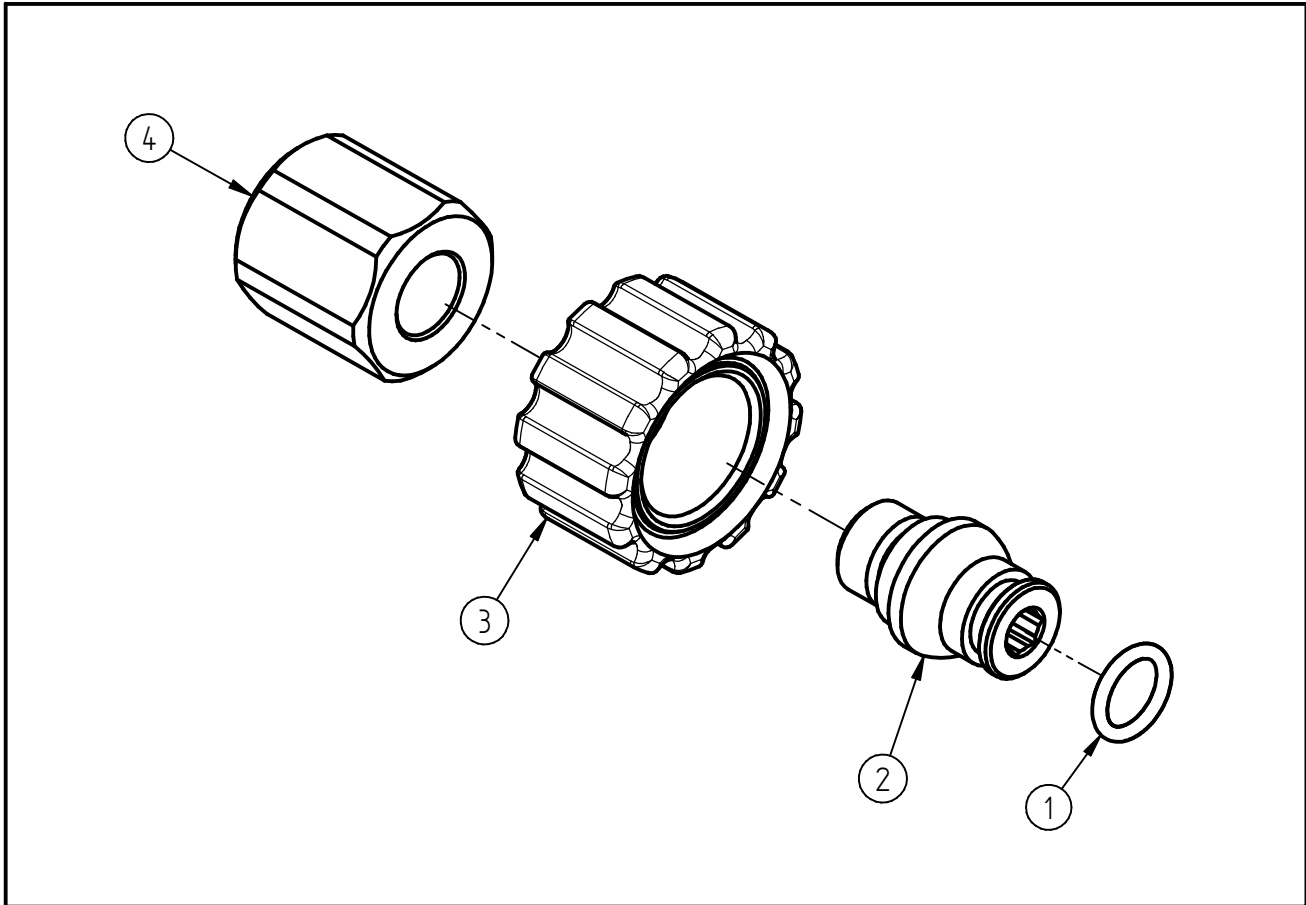

Spare Parts
Screw Coupling ST - 40
 Item-No. 56165

Pos.	Item-No.	Description
1	05 0001 361	O-ring 10x2
2	01 0000 641	Coupling nipple
3	01 0000 720	Coupling nut
4	01 0000 700	Connection part G1/2 female