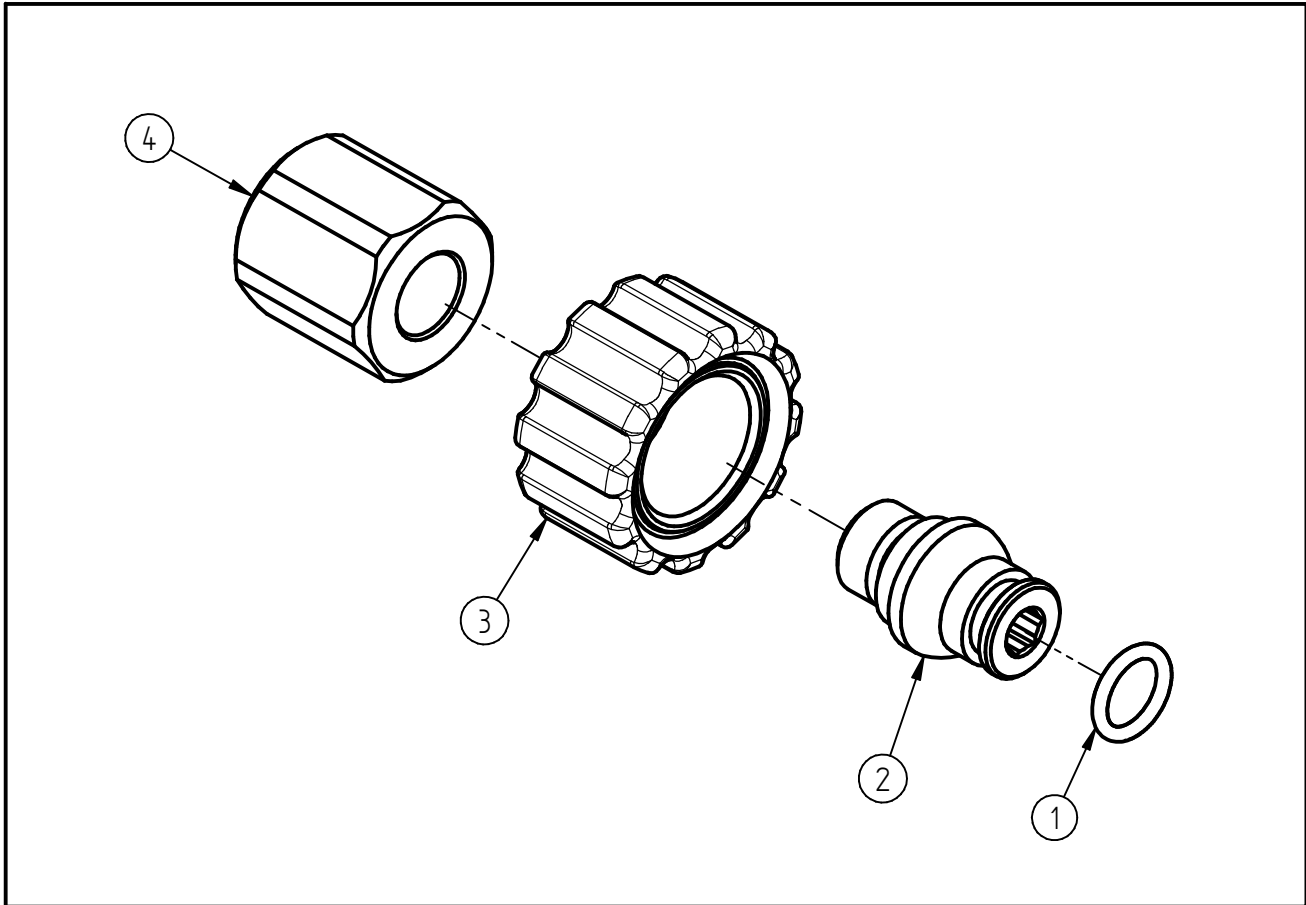

Ersatzteilzeichnung
 Schnellverschraubung ST - 40
 Artikel-Nr. 56165

Pos.	Artikelnummer	Benennung
1	05 0001 361	O-Ring 10x2 EPDM 70 Shore
2	01 0000 641	Stecknippel G1/4 AG
3	01 0000 720	Überwurfmutter M22x1,5 ummantel
4	01 0000 700	Anschlußstück G1/2 IG