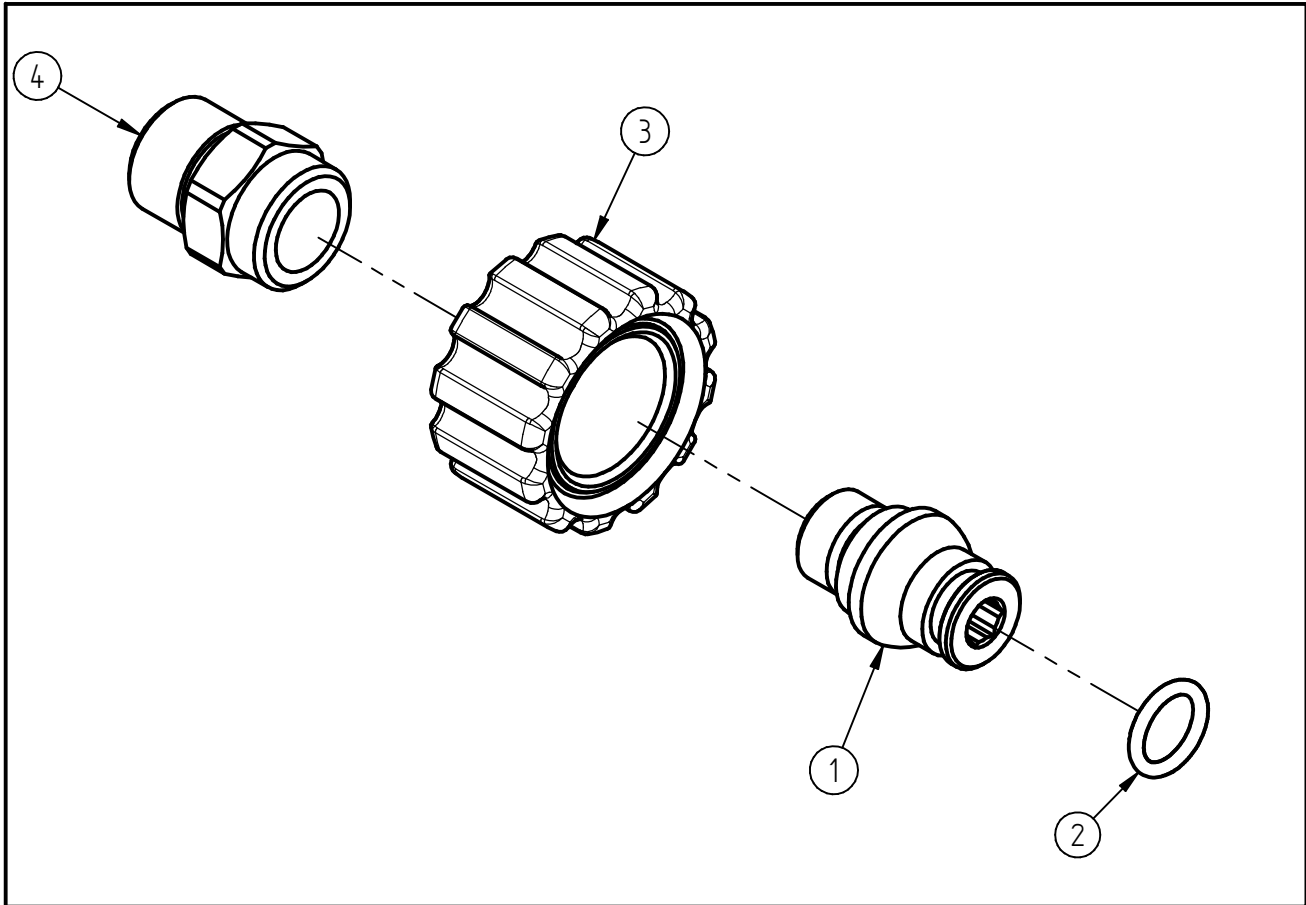

Spare Parts  
**Screw Coupling ST - 40**  
 Item-No. 56160

Pos.	Item-No.	Description
1	01 0000 641	Coupling nipple
2	05 0001 361	O-ring 10x2
3	01 0000 720	Coupling nut
4	01 0000 410	Connection part