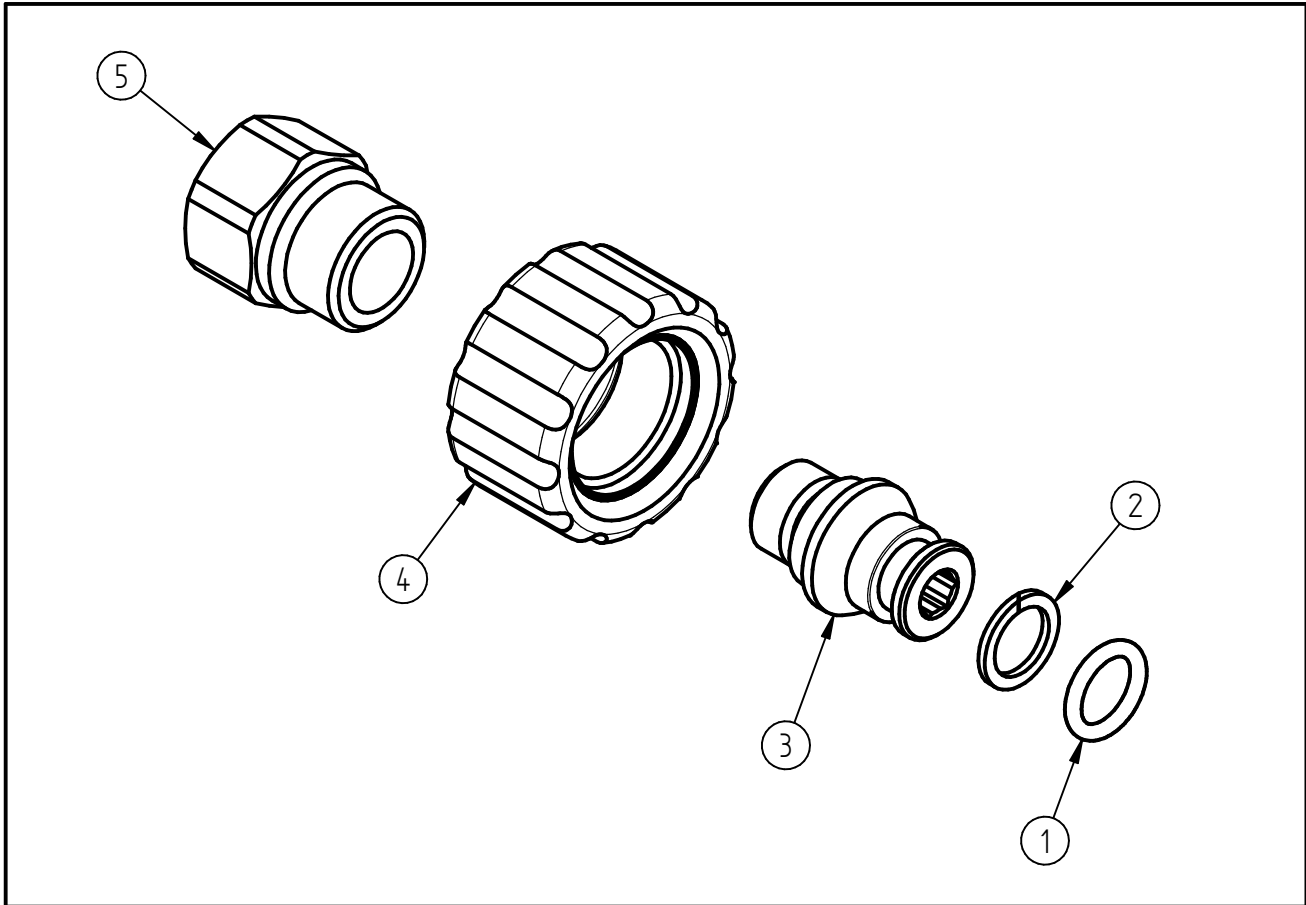

Spare Parts

Quick hand screw coupling ST-40

Item-No. 56159

Pos.	Item-No.	Description
1	050000120	O-ring 10x2,2
2	050001440	Back-up ring G10,2x13,9x1,2
3	040000640	Connection part G1/4 male ST-43
4	200042500	Coupling nut
5	040001023	Inlet-nut G3/8 female