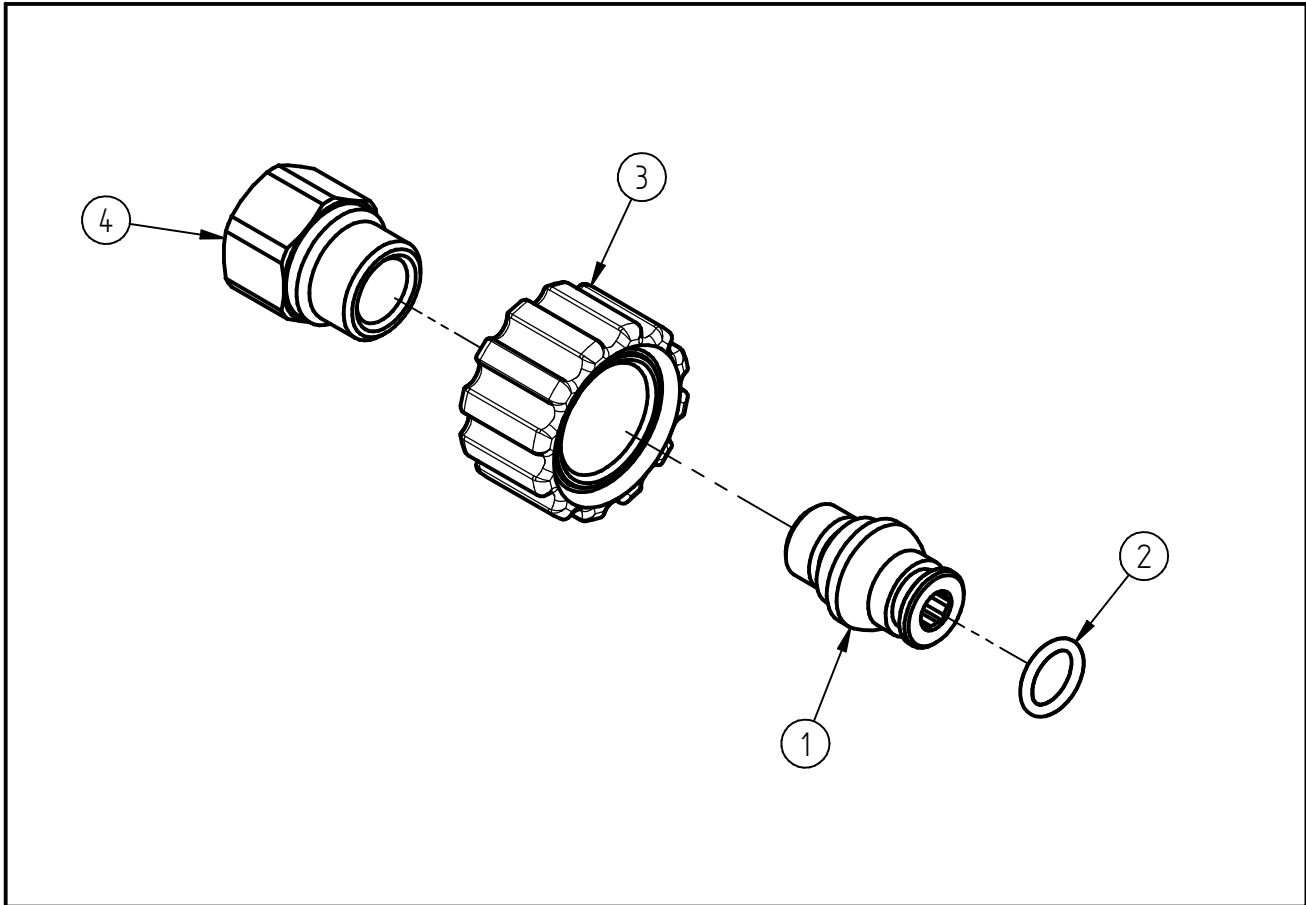

Spare Parts
Quick Coupling ST-40
 Item-No. 56150

Pos.	Item-No.	Description
1	01 0000 641	Coupling nipple
2	05 0001 361	O-ring 10x2
3	01 0000 720	Coupling nut
4	01 0002 600	Inlet- nut G3/8 female

Repair-Kits

Pos.	Item-No.	Description	Pos.	Item-No.	Description
.					