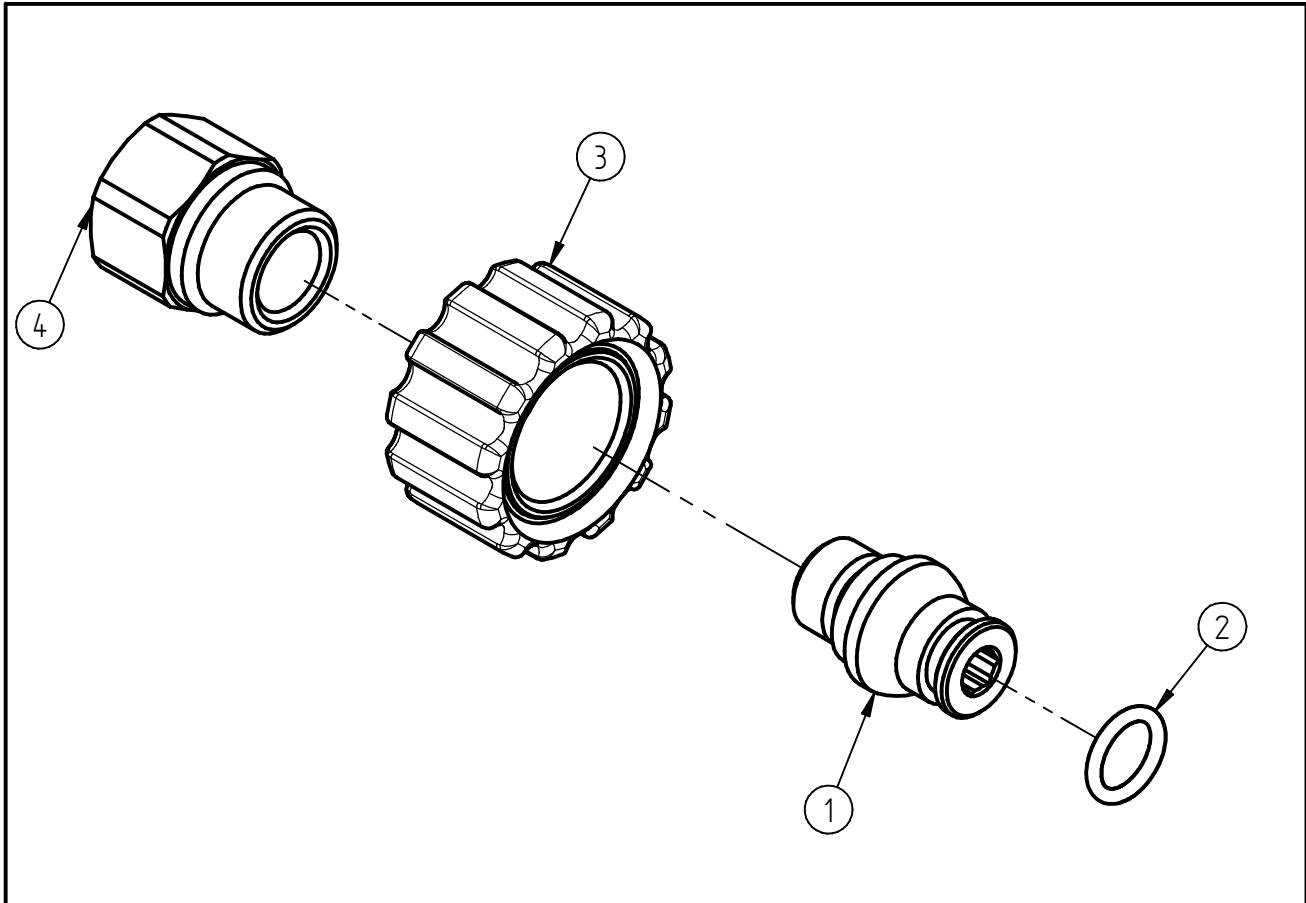

Ersatzteilzeichnung
 Schnellverschraubung ST - 40
 Artikel-Nr. 56150

Pos.	Artikelnummer	Benennung
1	01 0000 641	Stecknippel G1/4 AG
2	05 0001 361	O-Ring 10x2 EPDM 70 Shore
3	01 0000 720	Überwurfmutter M22x1,5 ummantel
4	01 0002 600	Eingangsmutter G3/8