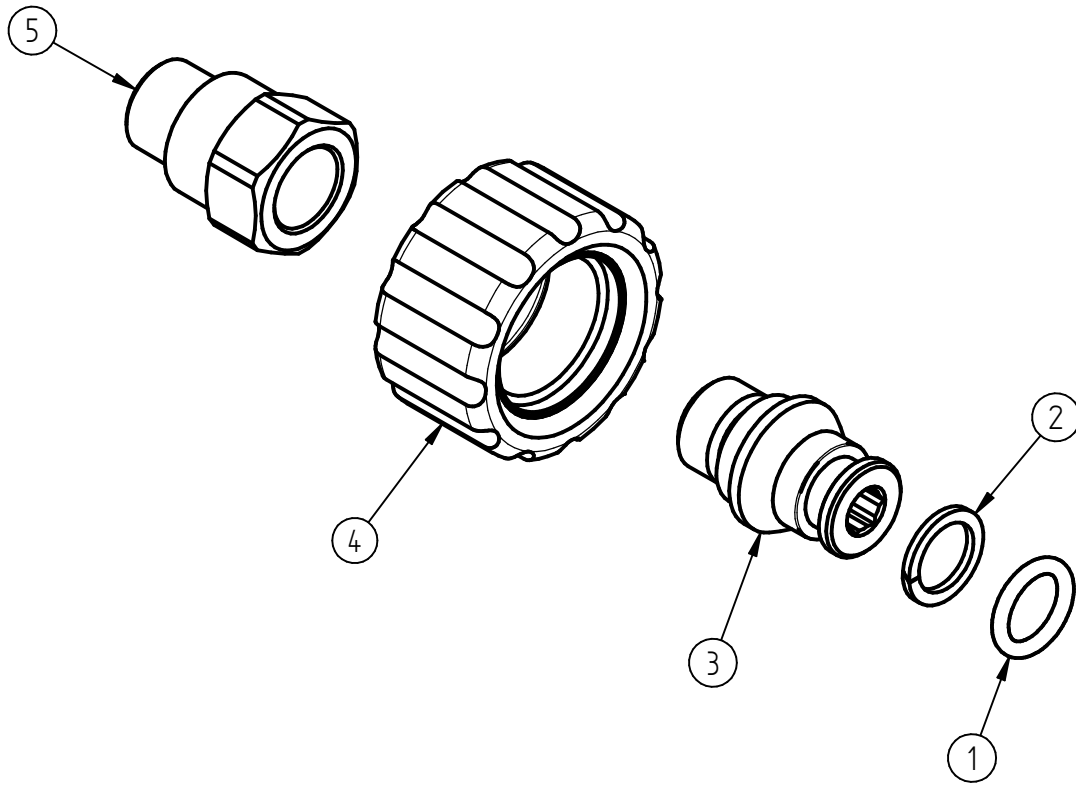

Spare Parts

Quick hand screw coupling ST-40

Item-No. 56149

Pos.	Item-No.	Description
1	050000120	O-ring 10x2,2
2	050001440	Back-up ring G10,2x13,9x1,2
3	040000640	Connection part G1/4 male ST-43
4	200042500	Coupling nut
5	040002230	Connection part G1/4 m - G1/4 f