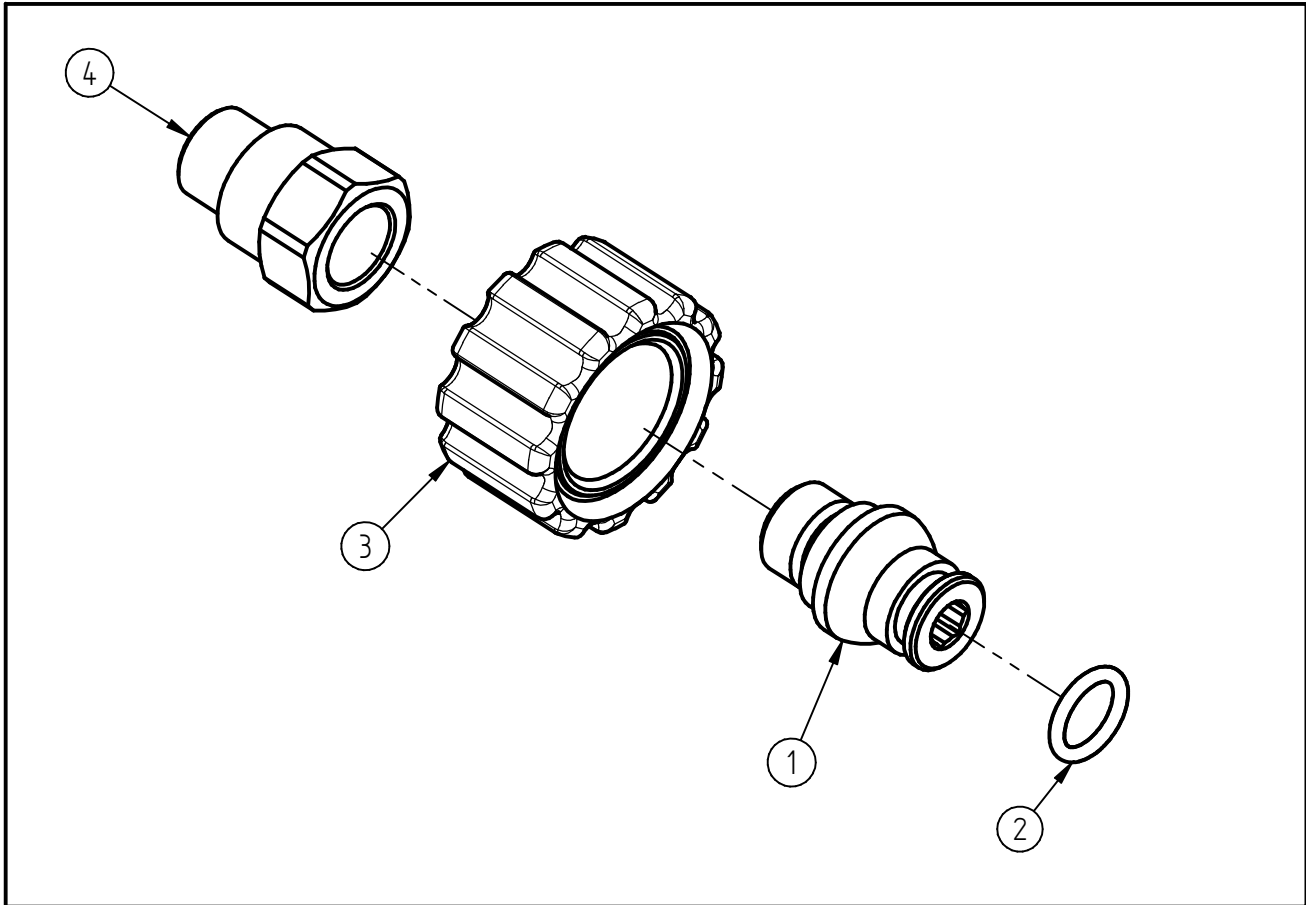

Spare Parts  
**Screw Coupling ST – 40**  
 Item-No. 56140

Pos.	Item-No.	Description
1	01 0000 641	Coupling nipple
2	05 0001 361	O-ring 10x2
3	01 0000 720	Coupling nut
4	01 0000 660	Connection part