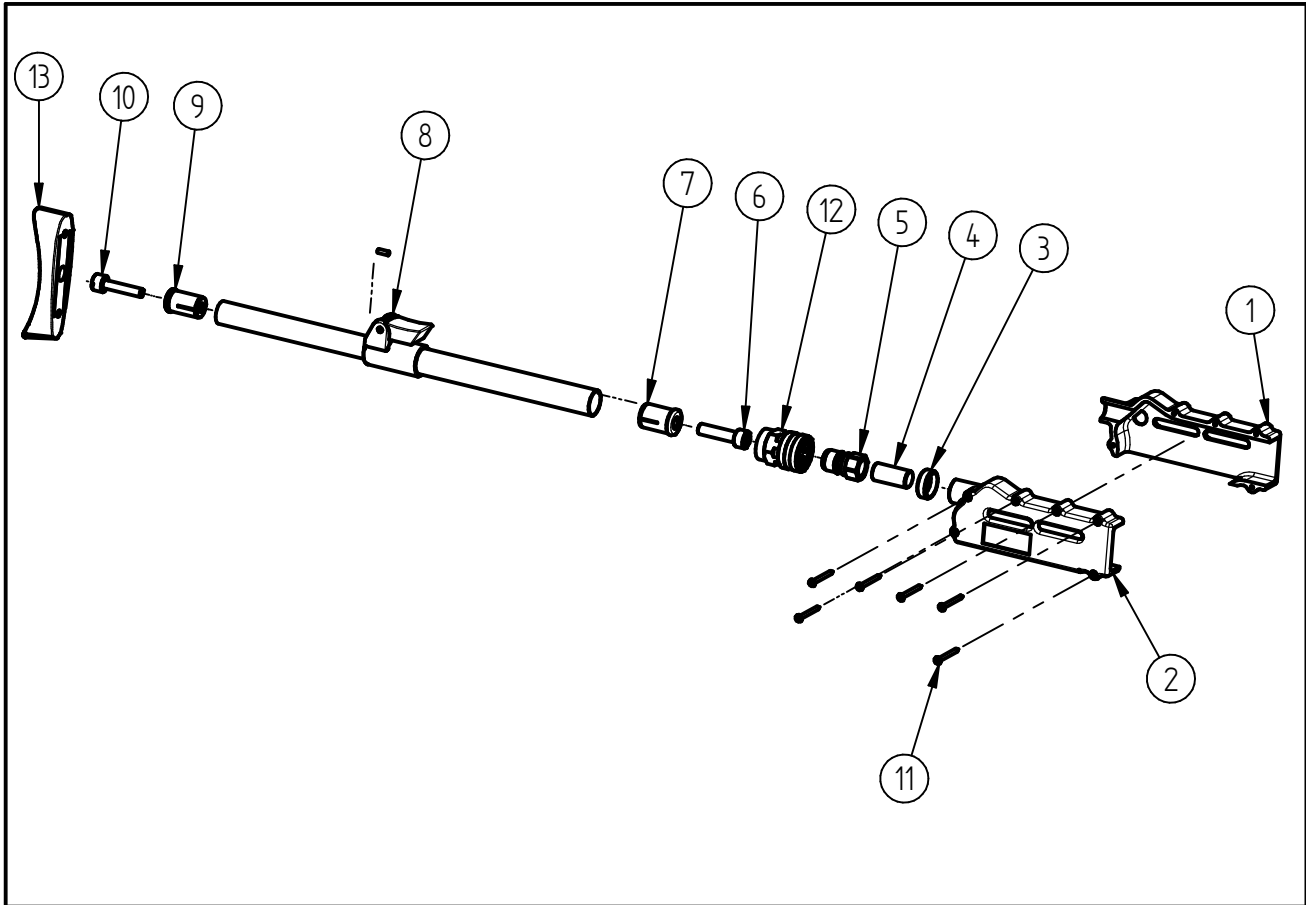

Spare Parts
Shoulder supports ST-3900
Item-No. 20 3900 500

Pos.	Item-No.	Description	Pos.	Item-No.	Description
1	02 0003 900	Plastikc housing left	13	02 0000 230	Epaulet black
2	02 0003 910	Plastic housing right			
3	02 0003 920	Bushing			
4	04 0003 900	Nipple G3/8 male			
5	50 000 557 209	Plug connector ST-45 G3/8 female			
6	04 0003 910	Plug connector			
7	02 0003 940	Threaded sleeve			
8	20 3900 100	Telescopic tube			
9	02 0003 930	Threaded sleeve			
10	04 0003 920	Plug connection			
11	04 0003 950	Screw			
12	20 0045 500	Quick hand screw swivel coupling ST-45			