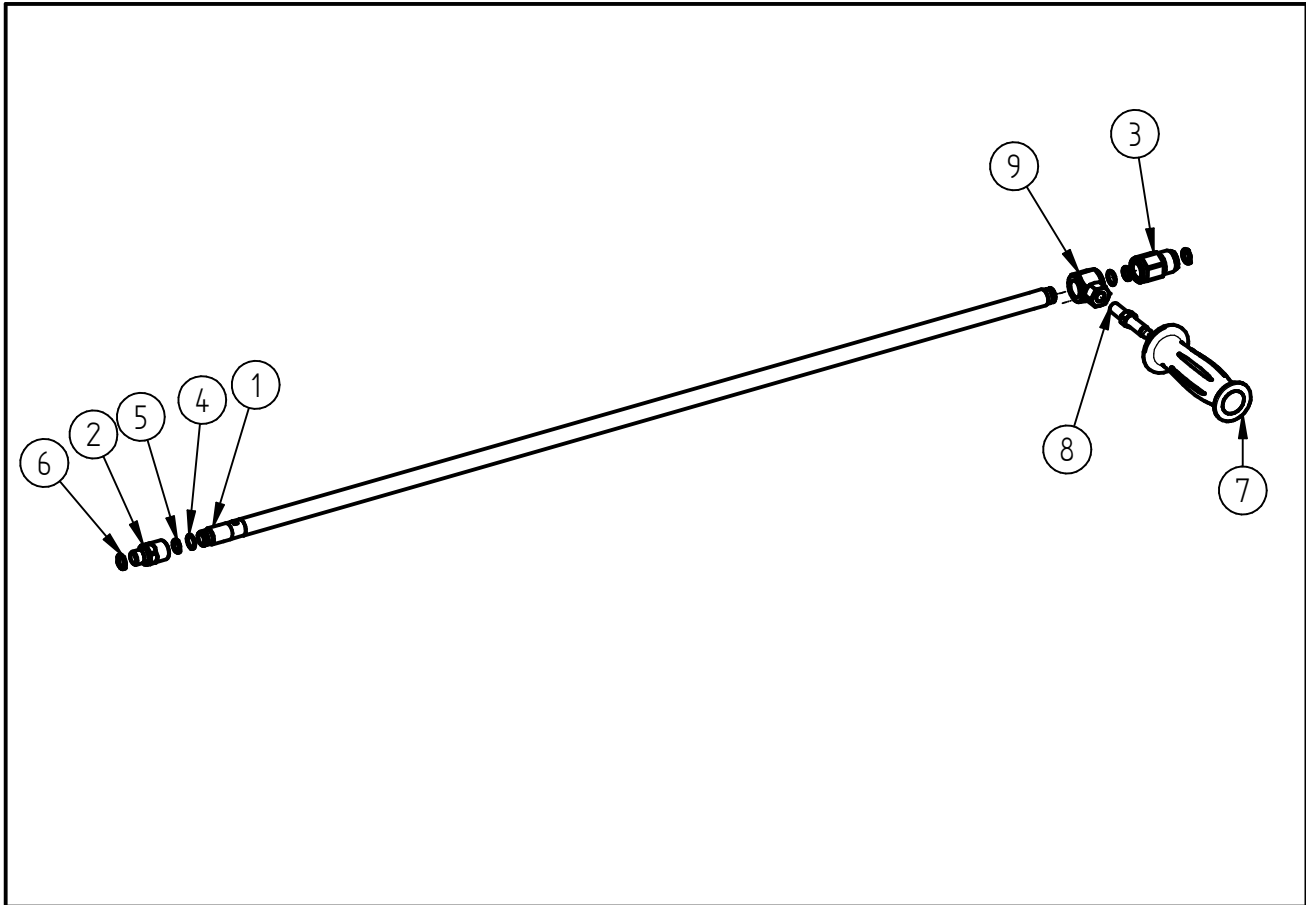

Ersatzteilzeichnung
Höchstdrucklanze ST-3600
 Artikel-Nr. 203600412

Pos.	Artikelnummer	Benennung
1	040005720	Niro-Rohr 16x3x950 ST-3600
2	040006754	Gegenmutter G1/4 AG ST-740
3	040002726	Red.Nippel G1/2AG-M16x1 IG
4	050000126	Stützring G 11,8x14x1PTFE
5	050001521	O-Ring 10x1,5 EPDM 80 Shore
6	050000305	O-Ring 10,82x1,78 HNBR 90Shore
7	200009690	TM Handgriff ST-9/54
8	010000160	Klemmkolben ST-9/ ST-3600
9	203600299	Griffaufnahme kpl. ST-3600

Repair-Kits

Pos.	Artikelnummer	Benennung	Pos.	Artikelnummer	Benennung
.					