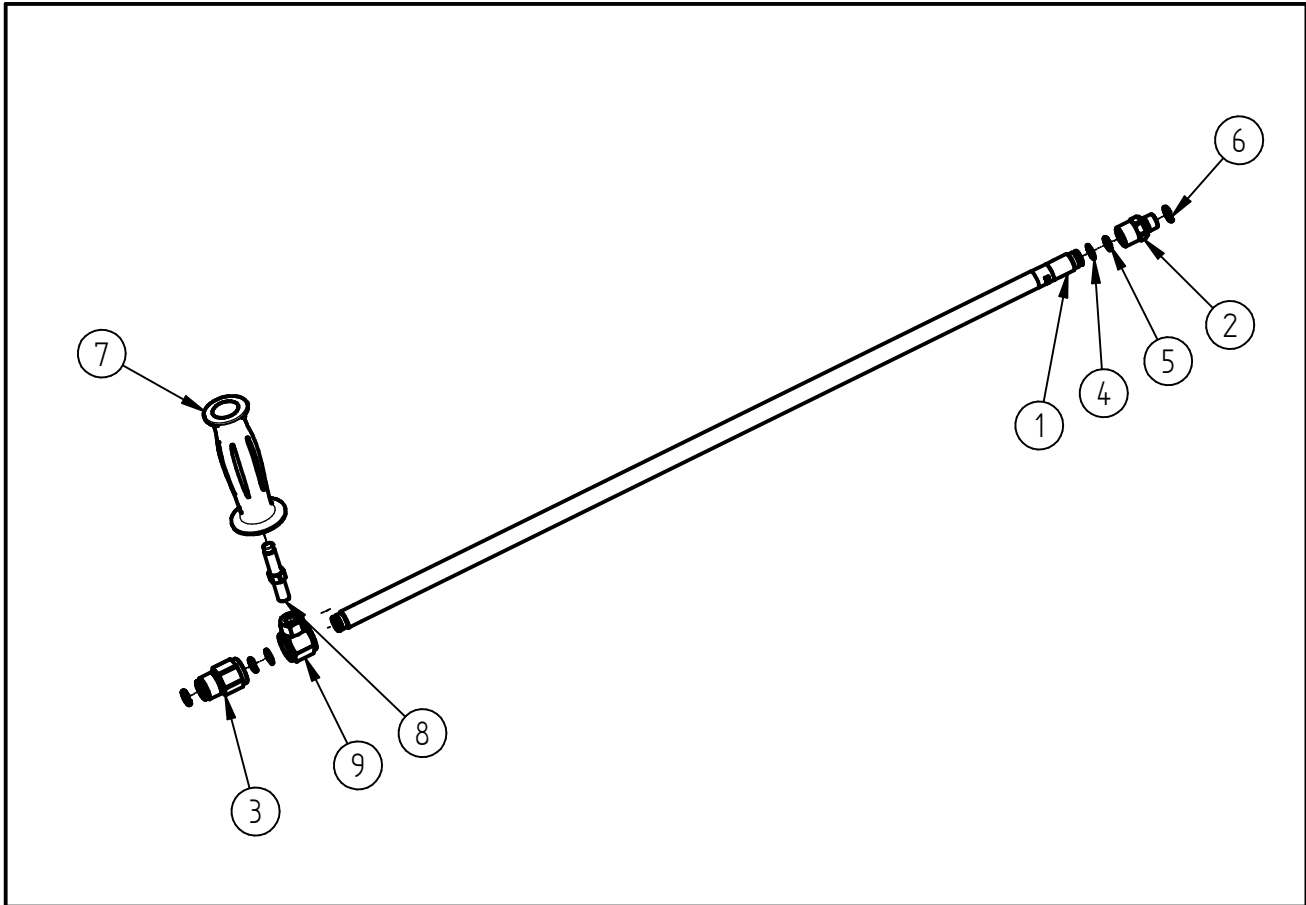

Ersatzteilzeichnung  
**Höchstdruckklanze ST-3600**  
 Artikel-Nr. 203600410

Pos.	Artikelnummer	Benennung
1	040005710	Niro-Rohr 16x3x750 ST-3600
2	040006754	Gegenmutter G1/4 AG ST-740
3	040002726	Red.Nippel G1/2AG-M16x1 IG
4	050000126	Stützring G 11,8x14x1PTFE
5	050001521	O-Ring 10x1,5 EPDM 80 Shore
6	050000305	O-Ring 10,82x1,78 HNBR 90Shore
7	200009690	TM Handgriff ST-9/54
8	010000160	Klemmkolben ST-9/ ST-3600
9	203600299	Griffaufnahme kpl. ST-3600

### Repair-Kits

Pos.	Artikelnummer	Benennung	Pos.	Artikelnummer	Benennung
.					