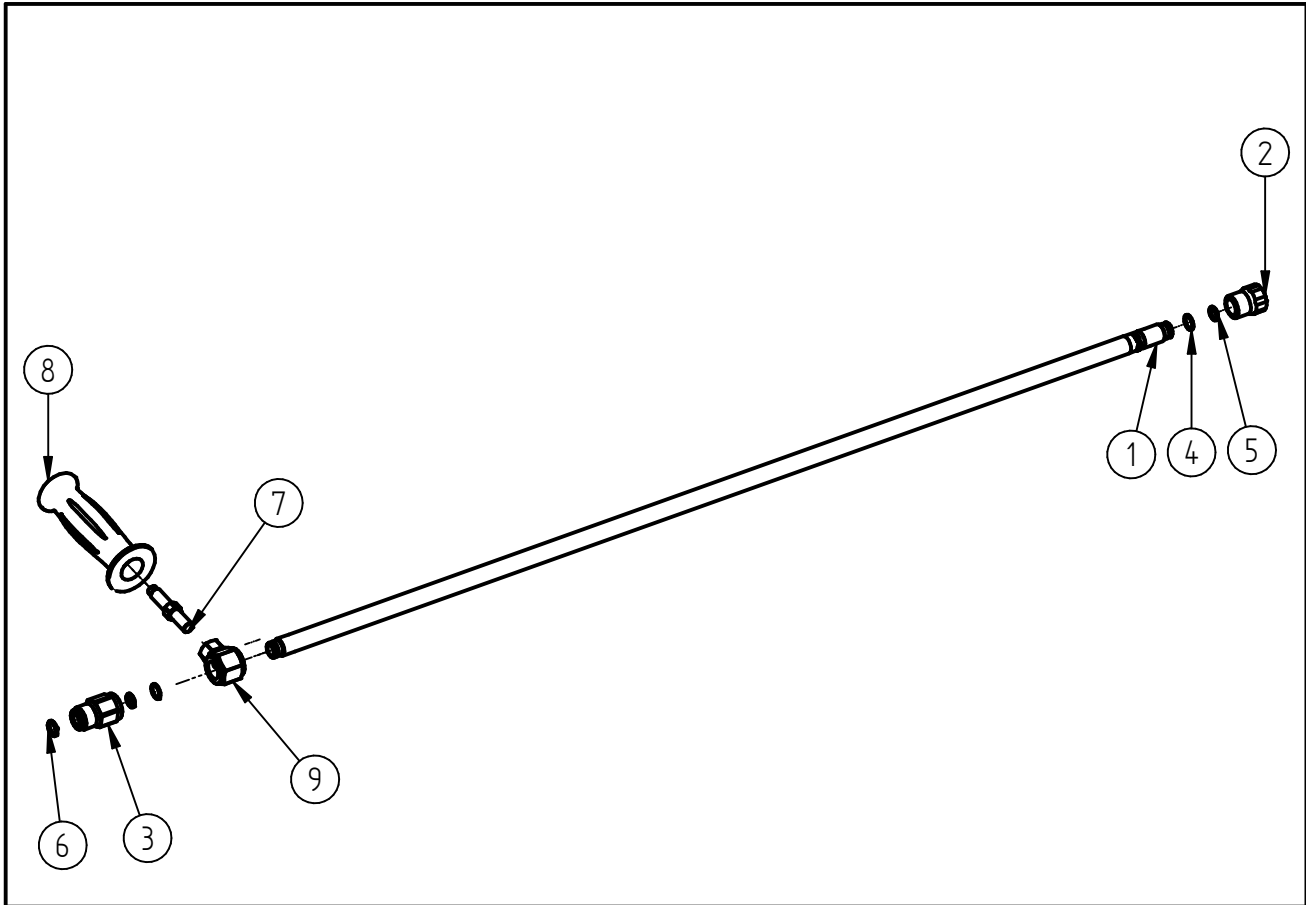

Ersatzteilzeichnung  
**Höchstdrucklanze ST-3600**  
 Artikel-Nr. 203600402

Pos.	Artikelnummer	Benennung
1	040005720	Niro-Rohr 16x3x950 ST-3600
2	040004111	Düsenschutz M16x1 -1/4"NPT kz.
3	040002726	Red.Nippel G1/2AG-M16x1 IG
4	050000126	Stützring G 11,8x14x1PTFE
5	050001521	O-Ring 10x1,5 EPDM 80 Shore
6	050000305	O-Ring 10,82x1,78 HNBR 90Shore
7	010000160	Klemmkolben ST-9/ ST-3600
8	200009690	TM Handgriff ST-9/54
9	203600299	Griffaufnahme kpl. ST-3600

Repair-Kits

Pos.	Artikelnummer	Benennung	Pos.	Artikelnummer	Benennung
.					