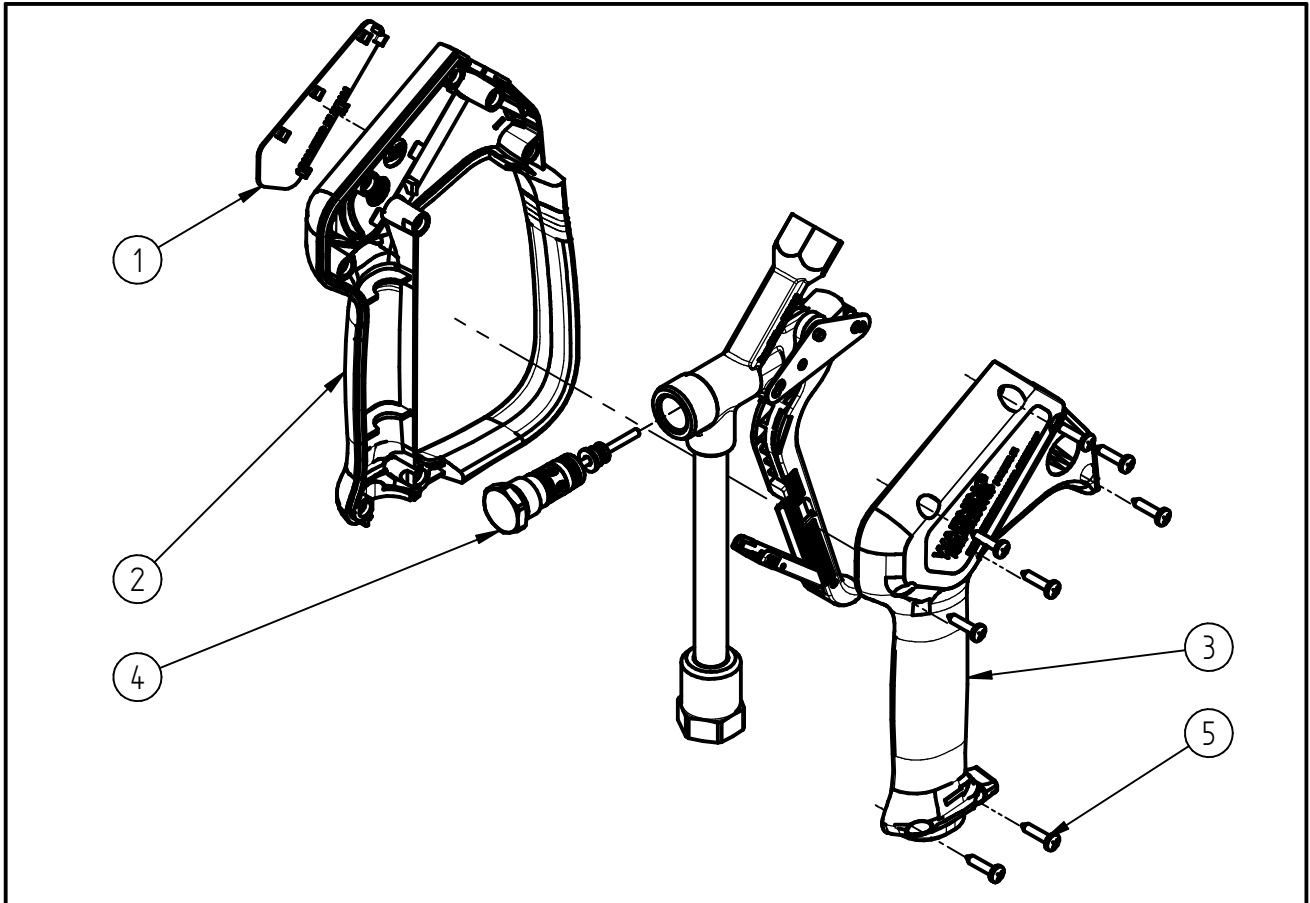

Ersatzteilzeichnung

Höchstdruckspritzpistole ST-2750

Artikel-Nr. 202750500

Pos.	Artikelnummer	Benennung
1	020009055	Schild ST-2750 rot
2	020008615	Halbschale m.Bügel ST-2600 schw
3	020008620	Halbschale ST-2600 schwarz
4	202750495	Repair-Kit ST-2750
5	900035161	Repair-Kit Schrauben