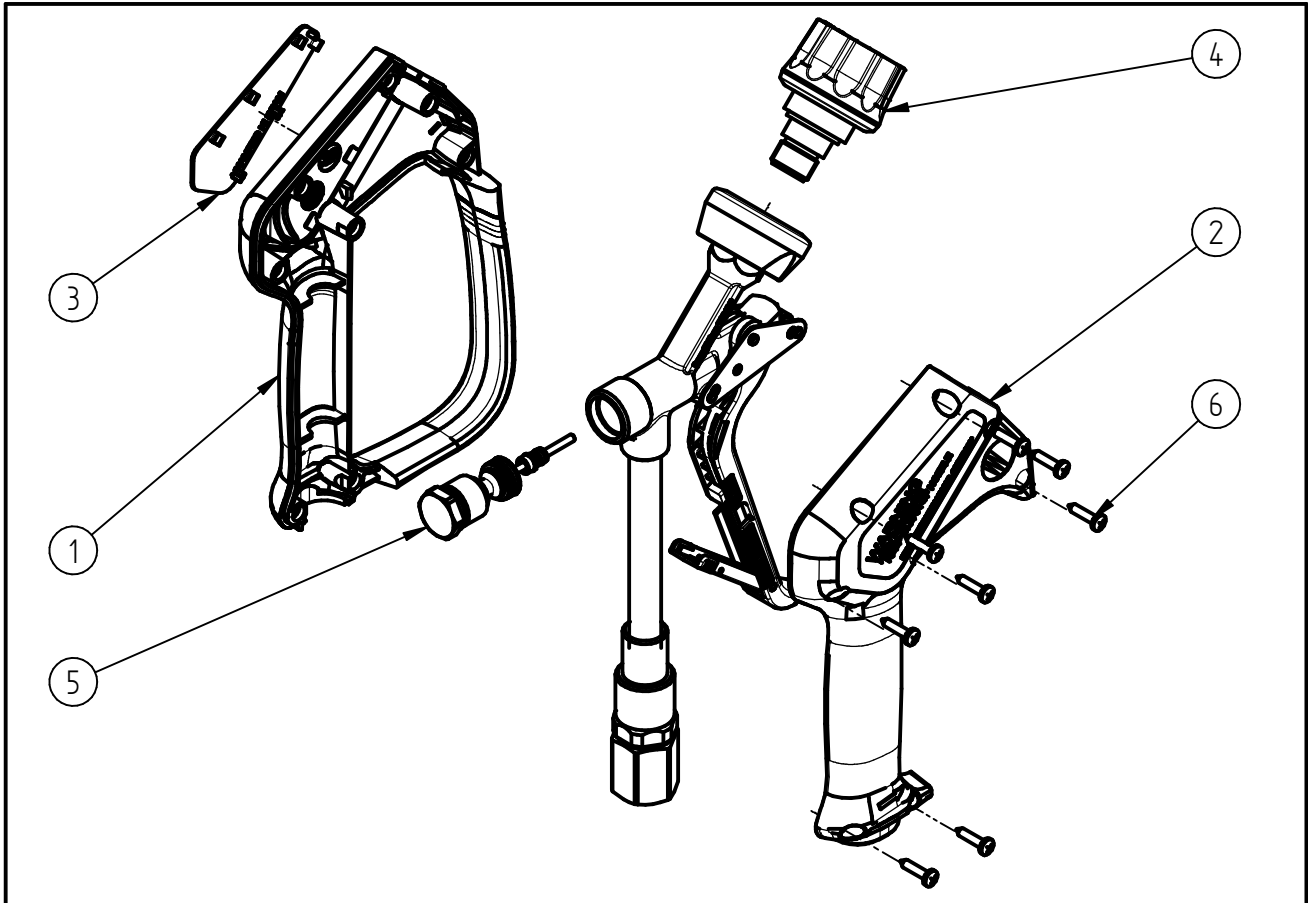

Spare Parts

High pressure spray gun ST-2725

Item-No. 202725550

Pos.	Item-No.	Description
1	020008647	Half shell with handle ST-2725
2	020008648	Half shell ST-2725 blue
3	020009315	Label ST-2725
4	203100475	Coupling ST-2720 blue
5	202725490	Repair-kit ST-2725
6	900035161	Repair-kit screws