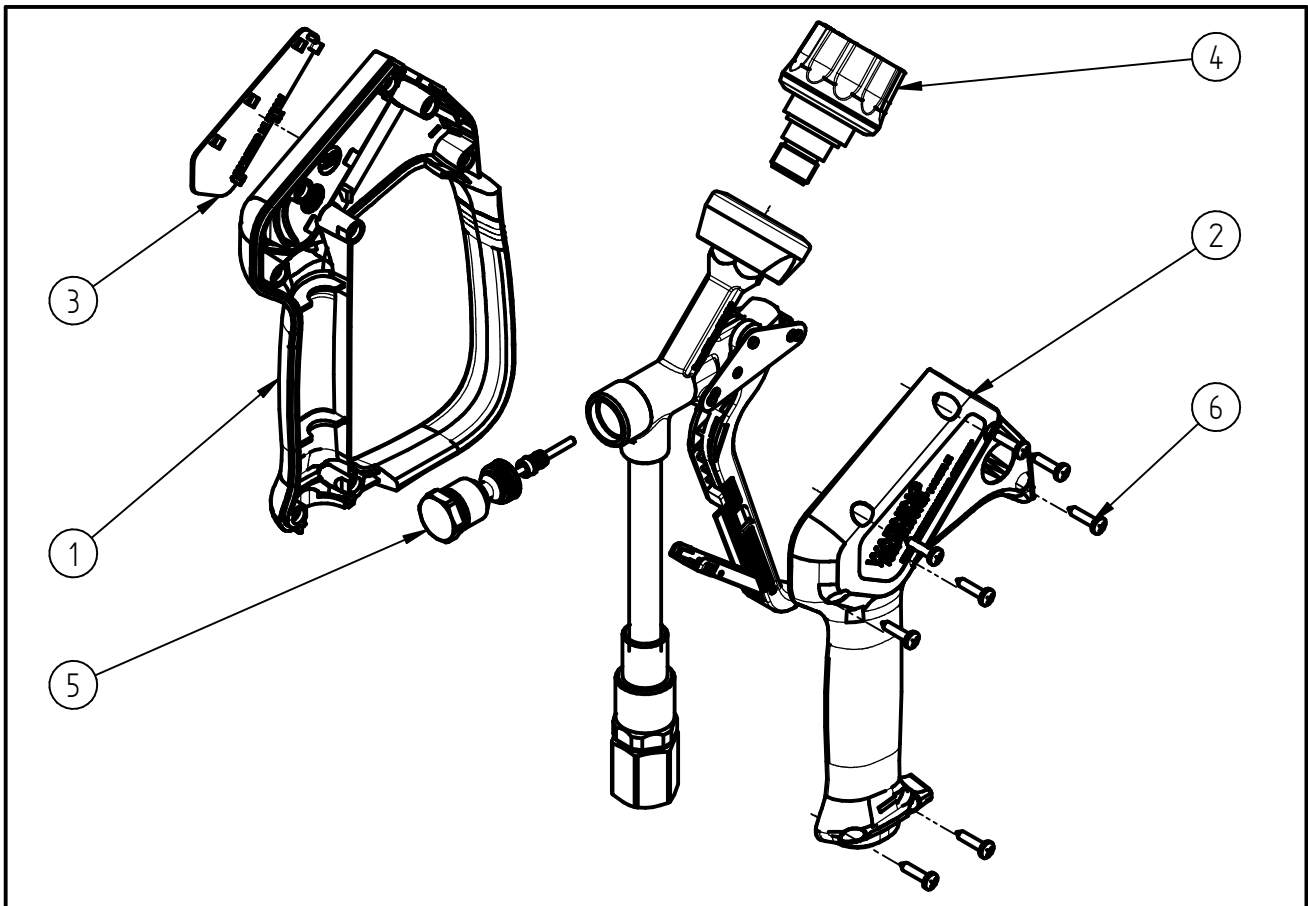

Ersatzteilzeichnung

Hochdruckspritzpistole ST-2725

Artikel-Nr. 202725550

| Pos. | Artikelnummer | Benennung                      |
|------|---------------|--------------------------------|
| 1    | 020008647     | Halbschale ST-2725 Bügel bl.LM |
| 2    | 020008648     | Halbschale ST-2725 blau LM     |
| 3    | 020009315     | Schild ST-2725 grau            |
| 4    | 203100475     | Schnellv.-Kupplung ST-2720 bl. |
| 5    | 202725490     | Repair-Kit ST-2725             |
| 6    | 900035161     | Repair-Kit Schrauben           |