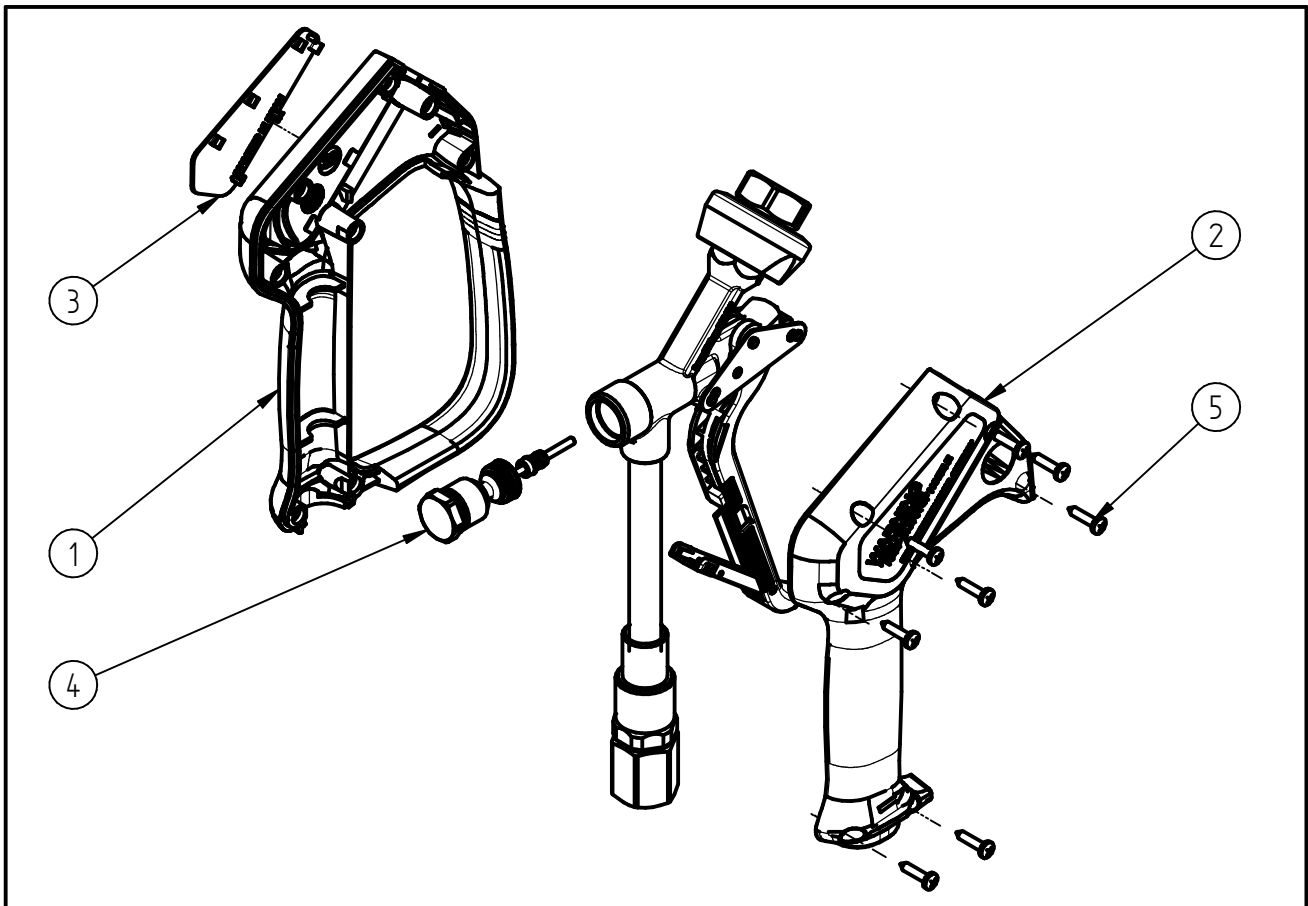

Ersatzteilzeichnung

Hochdruckspritzpistole ST-2725

Artikel-Nr. 202725535

Pos.	Artikelnummer	Benennung
1	020008647	Halbschale ST-2725 Bügel bl.LM
2	020008648	Halbschale ST-2725 blau LM
3	020009315	Schild ST-2725 grau
4	202725490	Repair-Kit ST-2725
5	900035161	Repair-Kit Schrauben