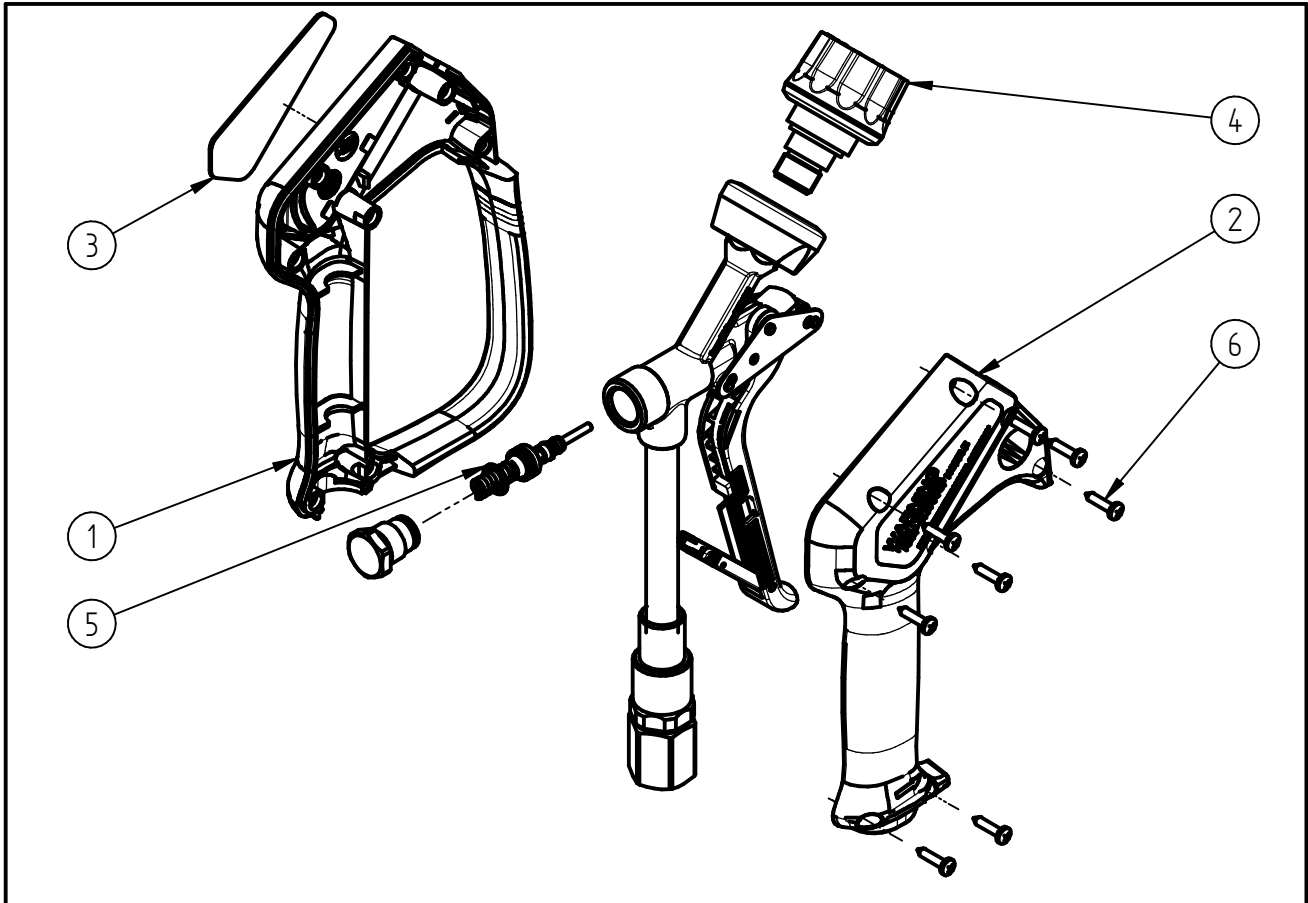

Ersatzteilzeichnung

Hochdruckspritzpistole ST-2720

Artikel-Nr. 202720550

Pos.	Artikelnummer	Benennung
1	020008647	Halbschale ST-2725 Bügel bl.LM
2	020008648	Halbschale ST-2725 blau LM
3	020009151	Schild ST-2720 grau
4	203100475	Schnellv.-Kupplung ST-2720 bl.
5	202710490	Repair-Kit ST-2710
6	900035161	Repair-Kit Schrauben