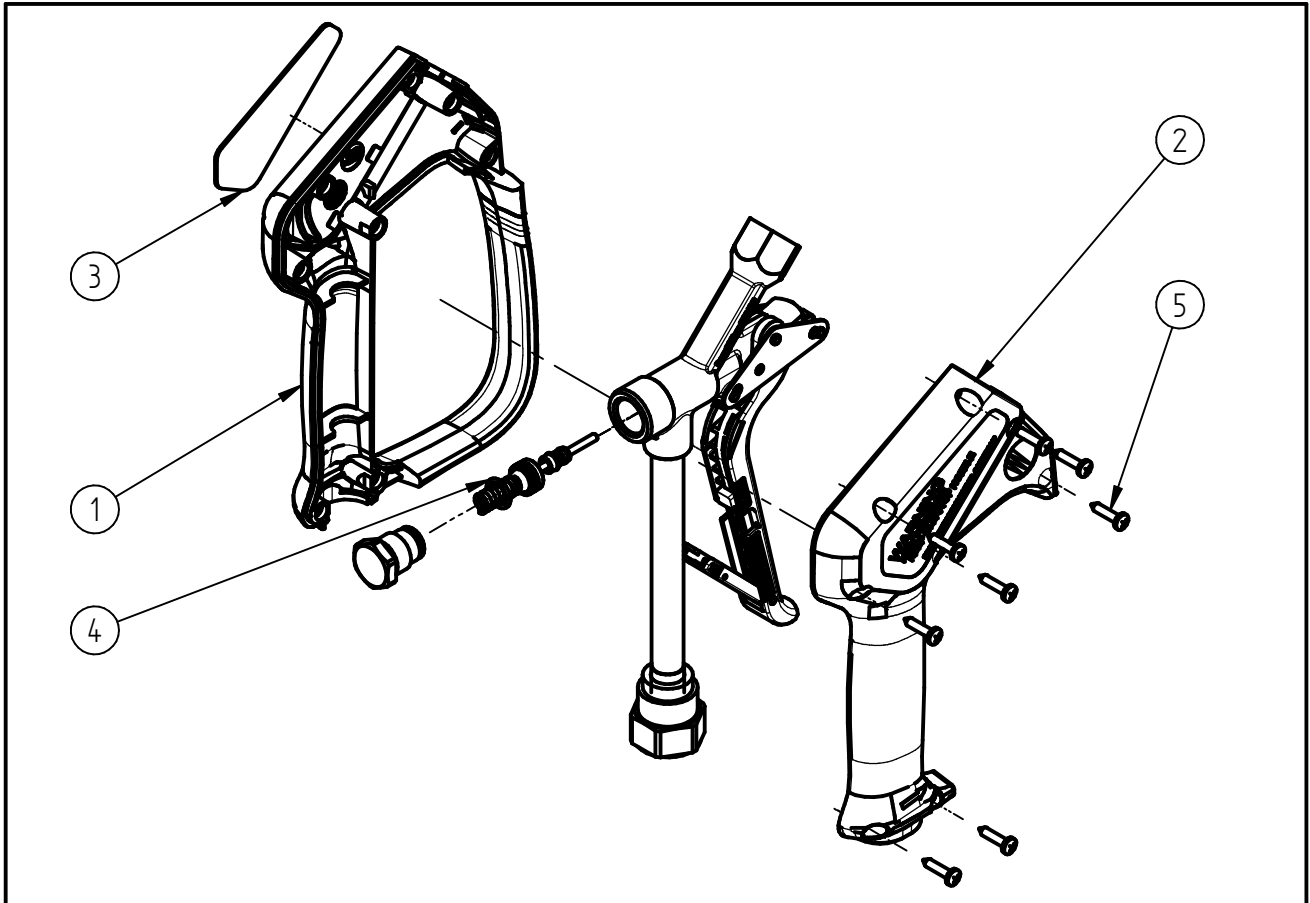

Ersatzteilzeichnung

Hochdruckspritzpistole ST-2720

Artikel-Nr. 202720530

Pos.	Artikelnummer	Benennung
1	020008647	Halbschale ST-2725 Bügel bl.LM
2	020008648	Halbschale ST-2725 blau LM
3	020009151	Schild ST-2720 grau
4	202710490	Repair-Kit ST-2710
5	900035161	Repair-Kit Schrauben